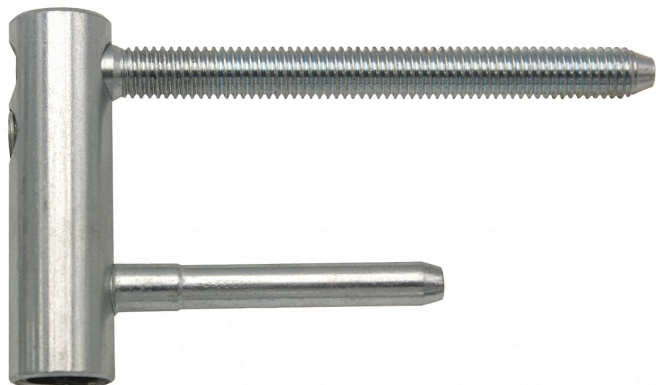

# Vrchní díl TRIO 15 OZ PH M8x80-32 modrý zinek 5428

» ZÁVĚSY, PANTY » DVEŘNÍ » Seřiditelné

Dodavatelské číslo	54280530
Kód produktu	05032-0400
Balení	1 ks

Samostatně dodávaný vrchní díl s prodlouženým svorníkem a roztečí mezi svorníky 32 mm pro dřevěné nebo kovové dveře. Spolu se spodním dílem je pant seřiditelný ve 3 směrech.

Závěs je vhodný pro protipožární zkoušky. Upozornění: Protipožární závěsy je nutno odzkoušet v celém kompletu s dveřmi a zárubní!

Pant lze doladit ozdobnými plastovými nebo kovovými návleky.

Dostupnost na hlavním skladě: skladem u dodavatele

## Popis

Průměr pantu (vnější) 15 mm

Únosnost / ks (v kg) 40.00

Typ závěsu Vrchní díl (VD)

Typ dveří Interiérové

Orientace dveří nebo okna Pro pravé i levé dveře (zárubeň)

Materiál dveřního křídla Dřevo , Kov

Provedení dveří S polodrážkou

Ukončení výrobku Bez ozdoby

Materiál výrobku (převažující) Ocel

Požární odolnost ano (vhodný pro protipožární zkoušky)

Uchycení vrchního dílu K přišroubování

Průměr závitu svorníku(ů) M8