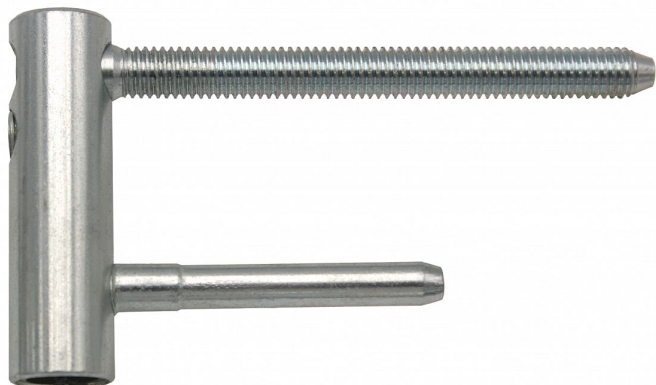

Vrchní díl TRIO 15 OZ PH M8x80-32 modrý zinek 5428

» ZÁVĚSY, PANTY » DVEŘNÍ » Seřiditelné

Dodavatelské číslo	54280530
Kód produktu	05032-0400
Balení	1 ks

Samostatně dodávaný vrchní díl s prodlouženým svorníkem a roztečí mezi svorníky 32 mm pro dřevěné nebo kovové dveře. Spolu se spodním dílem je pant seřiditelný ve 3 směrech.

Závěs je vhodný pro protipožární zkoušky. Upozornění: Protipožární závěsy je nutno odzkoušet v celém kompletu s dveřmi a zárubní!

Pant lze doladit ozdobnými plastovými nebo kovovými návleky.

Dostupnost na hlavním skladě: skladem u dodavatele

Popis

Průměr pantu (vnější) 15 mm

Únosnost / ks (v kg) 40.00

Typ závěsu Vrchní díl (VD)

Typ dveří Interiérové

Orientace dveří nebo okna Pro pravé i levé dveře (zárubeň)

Materiál dveřního křídla Dřevo , Kov

Provedení dveří S polodrážkou

Ukončení výrobku Bez ozdoby

Materiál výrobku (převažující) Ocel

Požární odolnost ano (vhodný pro protipožární zkoušky)

Uchycení vrchního dílu K přišroubování

Průměr závitu svorníku(ů) M8

Délka svorníku(ů) 80 mm