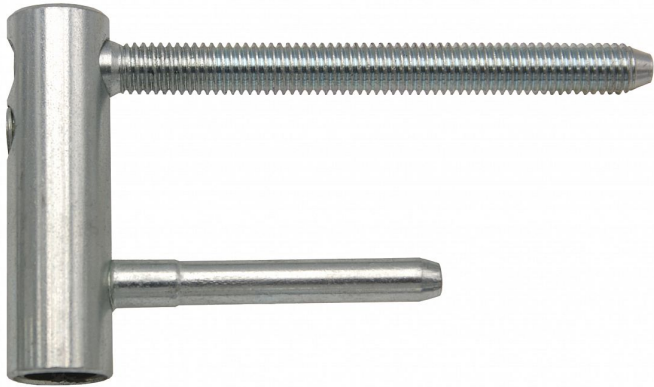

Vrchní díl TRIO 15 OZ PH M8x80-32 modrý zinek 5428

» ZÁVĚSY, PANTY » DVEŘNÍ » Seřiditelné

Dodavatelské číslo	54280530
Kód produktu	05032-0400
Balení	1 Ks

Samostatně dodávaný vrchní díl s prodlouženým svorníkem a roztečí mezi svorníky 32 mm pro dřevěné nebo kovové dveře. Spolu se spodním dílem je pant seřiditelný ve 3 směrech.

Závěs je vhodný pro protipožární zkoušky. Upozornění: Protipožární závěsy je nutno odzkoušet v celém kompletu s dveřmi a zárubní!

Pant lze doladit ozdobnými plastovými nebo kovovými návleky.

Dostupnost sklad SEZAM :	u dodavatele
Dostupné sklad dodavatele:	sklad dodavatele

Popis

Průměr pantu (vnější) 15 mm Únosnost / ks (v kg) 40.00
Typ závěsu Vrchní díl (VD) Typ dveří Interiérové
Orientace dveří nebo okna Pro pravé i levé dveře (zárubeň)
Materiál dveřního křídla Dřevo , Kov Provedení dveří S polodrážkou
Ukončení výrobku Bez ozdoby Materiál výrobku (převažující) Ocel
Požární odolnost ano (vhodný pro protipožární zkoušky)
Uchycení vrchního dílu K přišroubování Průměr závitu svorníku(ů) M8
Délka svorníku(ů) 80 mm Český výrobek Ano