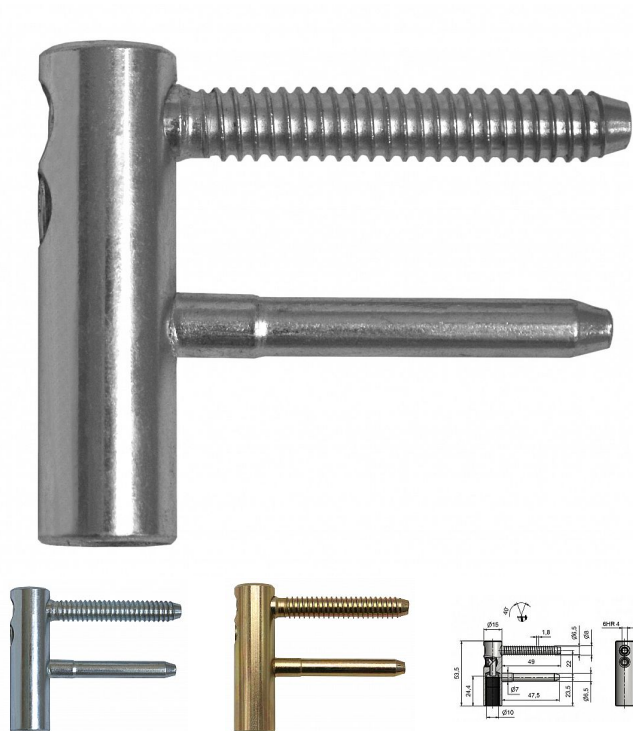

Vrchní díl TRIO 15 OZ PH VD 6978 modrý zinek

» ZÁVĚSY, PANTY » DVEŘNÍ » Seřiditelné

Dodavatelské číslo	69780530
Kód produktu	05032-0330
Balení	50 ks

Samostatně dodávaný vrchní díl pro dřevěné dveře. Spolu se spodním dílem je pant seřiditelný ve 3 směrech. Panty můžete doladit ozdobnými plastovými nebo kovovými návleky.

Dostupnost na hlavním skladě: skladem u dodavatele

Popis

Průměr pantu (vnější) 15 mm

Únosnost / ks (v kg) 40.00

Typ závěsu Vrchní díl (VD)

Typ dveří Interiérové

Orientace dveří nebo okna Pro pravé i levé dveře (zárubeň)

Materiál dveřního křídla Dřevo

Provedení dveří S polodrážkou

Ukončení výrobku Bez ozdoby

Materiál výrobku (převažující) Ocel

Požární odolnost ne

Uchycení vrchního dílu K zašroubování

Průměr závitu svorníku(ů) Speciální závit do dřeva $\varnothing 8$

Délka svorníku(ů) 49 mm

Český výrobek Ano