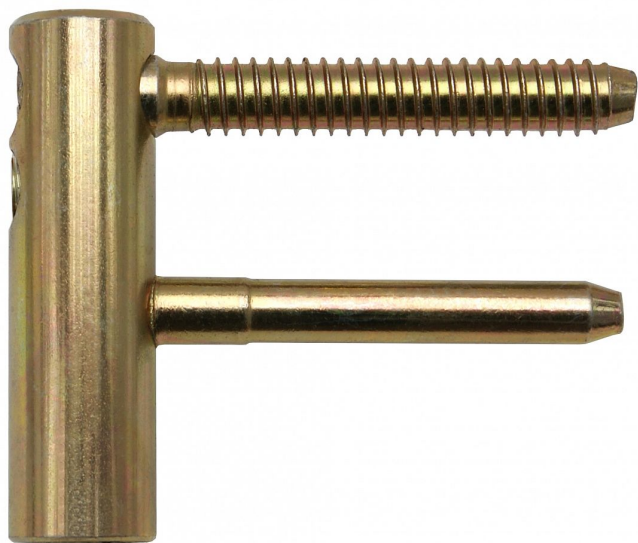

# Vrchní díl TRIO 15 OZ PH VD 6978 žutý zinek

» ZÁVĚSY, PANTY » DVEŘNÍ » Seřiditelné

Dodavatelské číslo	69780510
Kód produktu	05032-0331
Balení	50 Ks

Samostatně dodávaný vrchní díl pro dřevěné dveře. Spolu se spodním dílem je pant seřiditelný ve 3 směrech. Panty můžete doladit ozdobnými plastovými nebo kovovými návleky.

## Popis

Průměr pantu (vnější) 15 mm Únosnost / ks (v kg) 40.00  
Typ závěsu Vrchní díl (VD) Typ dveří Interiérové  
Orientace dveří nebo okna Pro pravé i levé dveře  
(zárubeň) Materiál dveřního křídla Dřevo Provedení dveří  
S polodrážkou Ukončení výrobku Bez ozdoby Materiál  
výrobku (převažující) Ocel Požární odolnost ne Uchycení  
vrchního dílu K zašroubování Průměr závitu svorníku(ů)  
Speciální závit do dřeva  $\varnothing$  8 Délka svorníku(ů) 49 mm  
Český výrobek Ano