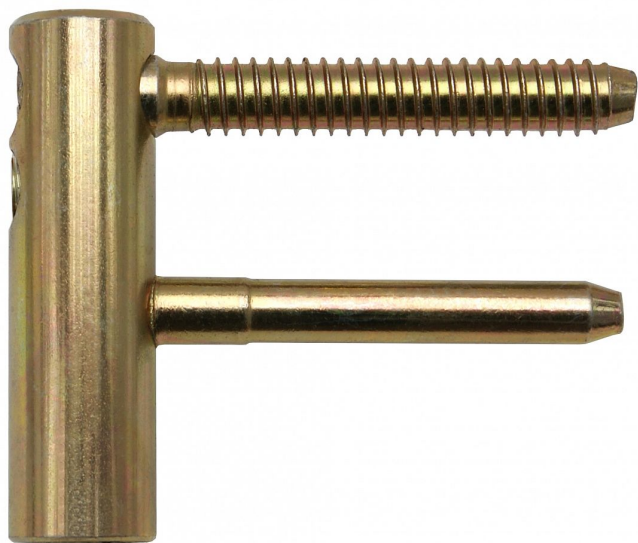

Vrchní díl TRIO 15 OZ PH VD 6978 žutý zinek

» ZÁVĚSY, PANTY » DVEŘNÍ » Seřiditelné

Dodavatelské číslo	69780510
Kód produktu	05032-0331
Balení	50 Ks

Samostatně dodávaný vrchní díl pro dřevěné dveře. Spolu se spodním dílem je pant seřiditelný ve 3 směrech. Panty můžete doladit ozdobnými plastovými nebo kovovými návleky.

Dostupnost sklad SEZAM : u dodavatele
Dostupné sklad dodavatele: sklad dodavatele

Popis

Průměr pantu (vnější) 15 mm Únosnost / ks (v kg) 40.00
Typ závěsu Vrchní díl (VD) Typ dveří Interiérové
Orientace dveří nebo okna Pro pravé i levé dveře
(zárubeň) Materiál dveřního křídla Dřevo Provedení dveří
S polodrážkou Ukončení výrobku Bez ozdoby Materiál
výrobku (převažující) Ocel Požární odolnost ne Uchycení
vrchního dílu K zašroubování Průměr závitu svorníku(ů)
Speciální závit do dřeva \varnothing 8 Délka svorníku(ů) 49 mm
Český výrobek Ano