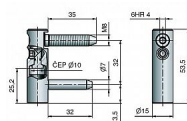

Vrchní díl TRIO 15 SH NEREZ 5508

» ZÁVĚSY, PANTY » DVEŘNÍ » Seřiditelné

Popis

Katalogové číslo 5508 Průměr pantu (vnější) 15 mm
Únosnost / ks (v kg) 40.00 Typ závěsu Vrchní díl (VD)
Typ dveří Interiérové , Objektové Orientace dveří nebo okna Pro pravé i levé dveře (zárubeň) Materiál dveřního křídla Dřevo , Kov Provedení dveří S polodrážkou
Ukončení výrobku Bez ozdoby Materiál výrobku (převažující) Nerez Požární odolnost ne Uchytení vrchního dílu K zašroubování Průměr závitu svorníku(ů) M8 Délka svorníku(ů) 35 mm Český výrobek Ano

Dodavatelské číslo	55080000
Kód produktu	05032-0355
Balení	1 Ks

Vrchní díl - spolu se spodním dílem závěsu dveřního TRIO 15 SH SD je seřiditelný ve třech směrech. Je určen pro náročné interiéry i exteriéry s vysokými nároky na trvanlivost a odolnost vůči korozi.