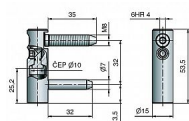

Vrchní díl TRIO 15 SH NEREZ 5508

» ZÁVĚSY, PANTY » DVEŘNÍ » Seřiditelné

Popis

Katalogové číslo 5508

Průměr pantu (vnější) 15 mm

Únosnost / ks (v kg) 40.00

Typ závěsu Vrchní díl (VD)

Typ dveří Interiérové , Objektové

Uchycení vrchního dílu K zašroubování

Průměr závitu svorníku(ů) M8

Délka svorníku(ů) 35 mm

Český výrobek Ano

Dodavatelské číslo

55080000

Kód produktu

05032-0355