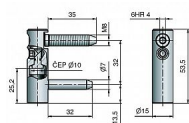

Vrchní díl TRIO 15 SH NEREZ 5508

» ZÁVĚSY, PANTY » DVEŘNÍ » Seřiditelné

Popis

Katalogové číslo 5508
Průměr pantu (vnější) 15 mm
Únosnost / ks (v kg) 40.00
Typ závěsu Vrchní díl (VD)
Typ dveří Interiérové , Objektové
Orientace dveří nebo okna Pro pravé i levé dveře (zárubeň)
Materiál dveřního křídla Dřevo , Kov
Provedení dveří S polodrážkou
Ukončení výrobku Bez ozdoby
Materiál výrobku (převažující) Nerez
Požární odolnost ne
Uchycení vrchního dílu K zašroubování
Průměr závitu svorníku(ů) M8
Délka svorníku(ů) 35 mm
Český výrobek Ano

Dodavatelské číslo	55080000
Kód produktu	05032-0355
Balení	1 Ks

Vrchní díl - spolu se spodním dílem závěsu dveřního TRIO 15 SH SD je seřiditelný ve třech směrech. Je určen pro náročné interiéry i exteriéry s vysokými nároky na trvanlivost a odolnost vůči korozi.