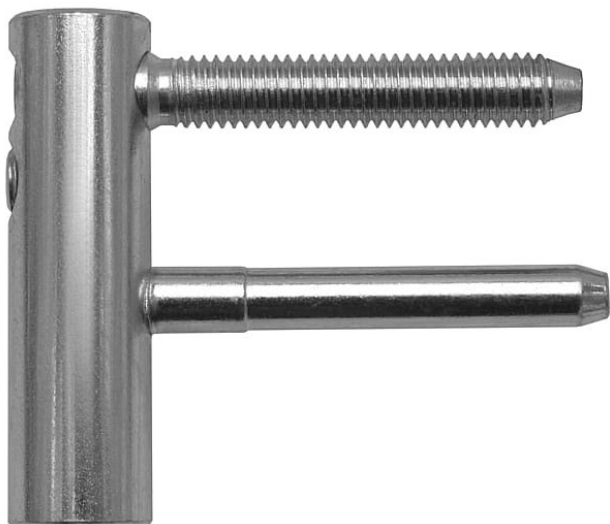

# Vrchní díl TRIO 15 VD OZ PH M8x45 modrý zinek 6977

» ZÁVĚSY, PANTY » DVEŘNÍ » Seřiditelné

Dodavatelské číslo	69770530
Kód produktu	05032-0410
Balení	1 Ks

Samostatně dodávaný vrchní díl pro dřevěné či kovové dveře. Spolu se spodním dílem je pant seřiditelný ve 3 směrech. Panty lze překrýt dekorativními kovovými či plastovými návleky.

## Popis

Katalogové číslo 6977 Průměr pantu (vnější) 15 mm  
Únosnost / ks (v kg) 40.00 Typ závěsu Vrchní díl (VD)  
Typ dveří Interiérové Orientace dveří nebo okna Pro  
pravé i levé dveře (zárubeň) Materiál dveřního křídla  
Dřevo , Kov Provedení dveří S polodrážkou Ukončení  
výrobku Bez ozdoby Materiál výrobku (převažující) Ocel  
Požární odolnost ne Uchycení vrchního dílu K  
zašroubování Průměr závitu svorníku(ů) M8 Délka  
svorníku(ů) 45 mm Český výrobek Ano