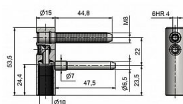

# Vrchní díl TRIO 15 VD OZ PH M8x45 modrý zinek 6977

» ZÁVĚSY, PANTY » DVEŘNÍ » Seřiditelné

Dodavatelské číslo	69770530
Kód produktu	05032-0410
Balení	1 Ks

Samostatně dodávaný vrchní díl pro dřevěné či kovové dveře. Spolu se spodním dílem je pant seřiditelný ve 3 směrech. Panty lze překrýt dekorativními kovovými či plastovými návleky.

## Popis

Katalogové číslo 6977 Průměr pantu (vnější) 15 mm  
Únosnost / ks (v kg) 40.00 Typ závěsu Vrchní díl (VD)  
Typ dveří Interiérové Orientace dveří nebo okna Pro  
pravé i levé dveře (zárubeň) Materiál dveřního křídla  
Dřevo , Kov Provedení dveří S polodrážkou Ukončení  
výrobku Bez ozdoby Materiál výrobku (převažující) Ocel  
Požární odolnost ne Uchycení vrchního dílu K  
zašroubování Průměr závitu svorníku(ů) M8 Délka  
svorníku(ů) 45 mm Český výrobek Ano