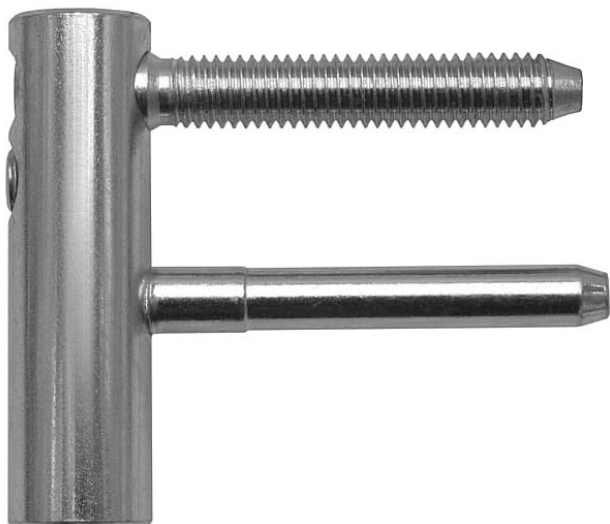

Vrchní díl TRIO 15 VD OZ PH M8x45 modrý zinek 6977

» ZÁVĚSY, PANTY » DVEŘNÍ » Seřiditelné

Dodavatelské číslo	69770530
Kód produktu	05032-0410
Balení	1 ks

Samostatně dodávaný vrchní díl pro dřevěné či kovové dveře. Spolu se spodním dílem je pant seřiditelný ve 3 směrech. Panty lze překrýt dekorativními kovovými či plastovými návleky.

Dostupnost na hlavním skladě: skladem u dodavatele

Popis

Katalogové číslo 6977

Průměr pantu (vnější) 15 mm

Únosnost / ks (v kg) 40.00

Typ závěsu Vrchní díl (VD)

Typ dveří Interiérové

Orientace dveří nebo okna Pro pravé i levé dveře (zárubeň)

Materiál dveřního křídla Dřevo , Kov

Provedení dveří S polodrážkou

Ukončení výrobku Bez ozdoby

Materiál výrobku (převažující) Ocel

Požární odolnost ne

Uchycení vrchního dílu K zašroubování

Průměr závitu svorníku(ů) M8

Délka svorníku(ů) 45 mm

Český výrobek Ano