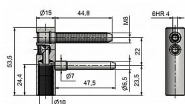

Vrchní díl TRIO 15 VD OZ PH M8x45 modrý zinek 6977

» ZÁVĚSY, PANTY » DVEŘNÍ » Seřiditelné

Dodavatelské číslo	69770530
Kód produktu	05032-0410
Balení	1 ks

Samostatně dodávaný vrchní díl pro dřevěné či kovové dveře. Spolu se spodním dílem je pant seřiditelný ve 3 směrech. Panty lze překrýt dekorativními kovovými či plastovými návleky.

Dostupnost na hlavním skladě: skladem u dodavatele

Popis

Katalogové číslo 6977

Průměr pantu (vnější) 15 mm

Únosnost / ks (v kg) 40.00

Typ závěsu Vrchní díl (VD)

Typ dveří Interiérové

Orientace dveří nebo okna Pro pravé i levé dveře (zárubeň)

Materiál dveřního křídla Dřevo , Kov

Provedení dveří S polodrážkou

Ukončení výrobku Bez ozdoby

Materiál výrobku (převažující) Ocel

Požární odolnost ne

Uchycení vrchního dílu K zašroubování

Průměr závitu svorníku(ů) M8

Délka svorníku(ů) 45 mm

Český výrobek Ano