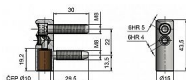

Vrchní díl TRIO 15 VD Z PH 6974

» ZÁVĚSY, PANTY » DVEŘNÍ » Seřiditelné

Popis

Katalogové číslo 6974

Průměr pantu (vnější) 15 mm

Únosnost / ks (v kg) 40.00

Typ závěsu Vrchní díl (VD)

Typ dveří Interiérové

Orientace dveří nebo okna Pro pravé i levé dveře (zárubeň)

Materiál dveřního křídla Dřevo

Provedení dveří S polodrážkou

Ukončení výrobku Bez ozdoby

Materiál výrobku (převažující) Ocel

Požární odolnost ne

Uchycení vrchního dílu K zašroubování

Průměr závitu svorníku(ů) M8

Délka svorníku(ů) 30 mm

Český výrobek Ano

Dodavatelské číslo

6974

Kód produktu

05032-0342

Balení