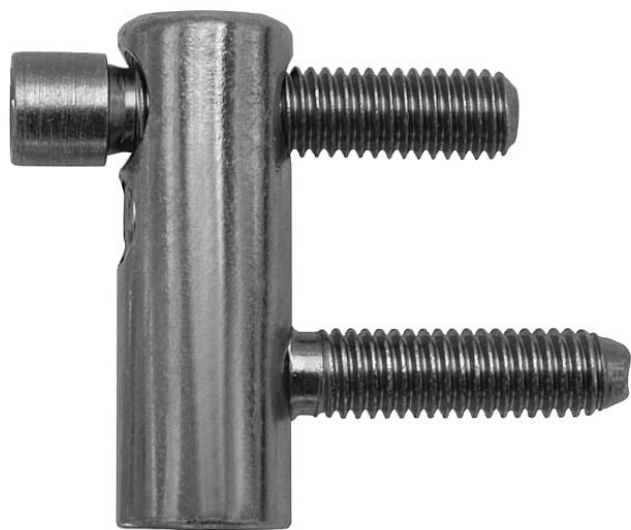

# Vrchní díl TRIO 15 VD Z PH 6974

» ZÁVĚSY, PANTY » DVEŘNÍ » Seřiditelné

## Popis

Katalogové číslo 6974 Průměr pantu (vnější) 15 mm  
Únosnost / ks (v kg) 40.00 Typ závěsu Vrchní díl (VD)  
Typ dveří Interiérové Orientace dveří nebo okna Pro  
pravé i levé dveře (zárubeň) Materiál dveřního křídla  
Dřevo Provedení dveří S polodrážkou Ukončení výrobku  
Bez ozdoby Materiál výrobku (převažující) Ocel Požární  
odolnost ne Uchycení vrchního dílu K zašroubování  
Průměr závitu svorníku(ů) M8 Délka svorníku(ů) 30 mm  
Český výrobek Ano

Dodavatelské číslo	6974
Kód produktu	05032-0342
Balení	100 Ks

Vrchní díl seřiditelného závěsu TRIO pro interiérové dveře s polodrážkou.

Dostupnost sklad SEZAM : u dodavatele  
Dostupné sklad dodavatele: sklad dodavatele