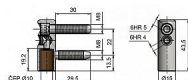

# Vrchní díl TRIO 15 VD Z PH 6974

» ZÁVĚSY, PANTY » DVEŘNÍ » Seřiditelné

## Popis

Katalogové číslo 6974 Průměr pantu (vnější) 15 mm  
Únosnost / ks (v kg) 40.00 Typ závěsu Vrchní díl (VD)  
Typ dveří Interiérové Orientace dveří nebo okna Pro  
pravé i levé dveře (zárubeň) Materiál dveřního křídla  
Dřevo Provedení dveří S polodrážkou Ukončení výrobku  
Bez ozdoby Materiál výrobku (převažující) Ocel Požární  
odolnost ne Uchycení vrchního dílu K zašroubování  
Průměr závitu svorníku(ů) M8 Délka svorníku(ů) 30 mm  
Český výrobek Ano

Dodavatelské číslo	6974
Kód produktu	05032-0342
Balení	100 Ks

Vrchní díl seřiditelného závěsu TRIO pro interiérové dveře s polodrážkou.

Dostupnost sklad SEZAM : u dodavatele  
Dostupné sklad dodavatele: sklad dodavatele