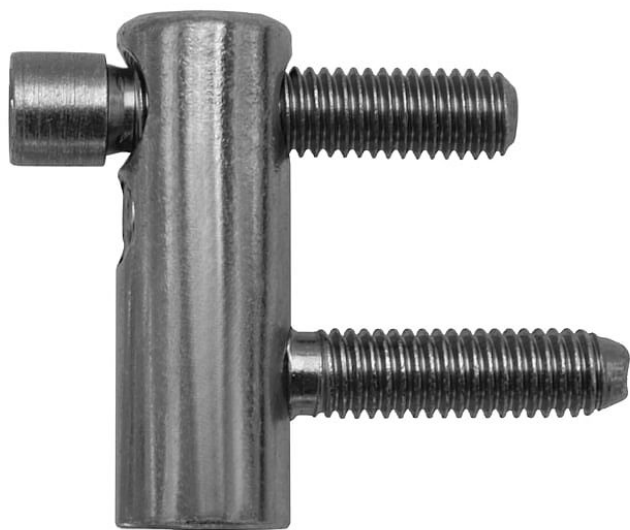

Vrchní díl TRIO 15 VD Z PH 6974

» ZÁVĚSY, PANTY » DVEŘNÍ » Seřiditelné

Popis

Katalogové číslo 6974

Průměr pantu (vnější) 15 mm

Únosnost / ks (v kg) 40.00

Typ závěsu Vrchní díl (VD)

Typ dveří Interiérové

Orientace dveří nebo okna Pro pravé i levé dveře (zárubeň)

Materiál dveřního křídla Dřevo

Provedení dveří S polodrážkou

Ukončení výrobku Bez ozdoby

Materiál výrobku (převažující) Ocel

Požární odolnost ne

Uchycení vrchního dílu K zašroubování

Průměr závitu svorníku(ů) M8

Délka svorníku(ů) 30 mm

Český výrobek Ano

Dodavatelské číslo

6974

Kód produktu

05032-0342

Balení

100 ks

Vrchní díl seřiditelného závěsu TRIO pro interiérové dveře s polodrážkou.

Dostupnost na hlavním skladě:

skladem u dodavatele