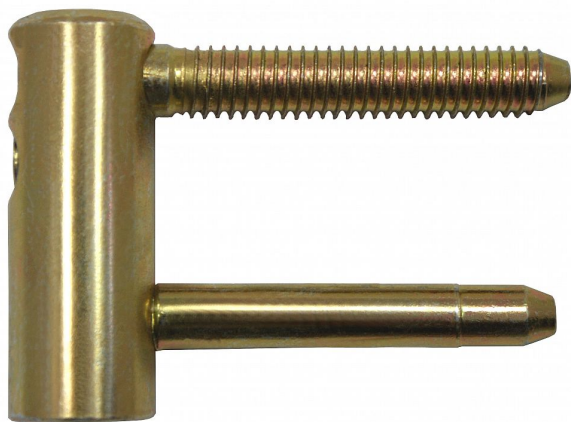

Vrchní díl TRIO 20 DZ PH 6933 0510 žlutý zinek

» ZÁVĚSY, PANTY » DVEŘNÍ » Seřiditelné

Popis

Průměr pantu (vnější) 20 mm Únosnost / ks (v kg) 50.00
Typ závěsu Vrchní díl (VD) Typ dveří Vchodové
Orientace dveří nebo okna Pro pravé i levé dveře
(zárubeň) Materiál dveřního křídla Dřevo Provedení dveří
S polodrážkou Ukončení výrobku Bez ozdoby Materiál
výrobku (převažující) Ocel Požární odolnost ne Uchycení
vrchního dílu K zašroubování Průměr závitu svorníku(ů)
Speciální závit do dřeva \varnothing 9.6 Délka svorníku(ů) 56,6
mm

Dodavatelské číslo	69330510
Kód produktu	05032-0361
Balení	1 Ks

Vrchní díl závěsu dveřního TRIO 20 pro dřevěné dveře - do interiéru i na vchodové dveře. Spolu se spodním dílem je seřiditelný ve třech směrech. Závěs lze doladit dekorativními plastovými či kovovými návleky.