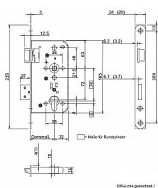

WILKA V 457 paniková zámek kl/kl 55/72/9/20 PRAVY D - klika+klika

» ZABEZPEČENÍ » ZADLABACÍ ZÁMKY » Panikové a samozamykací

Dodavatelské číslo	214003
EAN	4060473092199
Kód produktu	06340-3780
Balení	1 ks

Zadlabací zámek WILKA V457

Paniková funkce dle EN 179

Paniková funkce "D" - zevnitř klikou nebo klíčem (zatahuje závoru a střelku), zvenku pouze klikou jen v případě, že jsou dveře odemčené, při zamčených dveřích je venkovní klika nefunkční

Rozteč 72 mm

Čtyřhran 9 mm

Volitelné

Dorn 55 nebo 65 mm

Čelo 20 nebo 24 mm x 235 mm

Pravý nebo levý

Dostupný také v provedení pro dveře otevírané dovnitř - při této instalaci nejsou splněny požadavky dle normy pro panikovou funkce EN 179