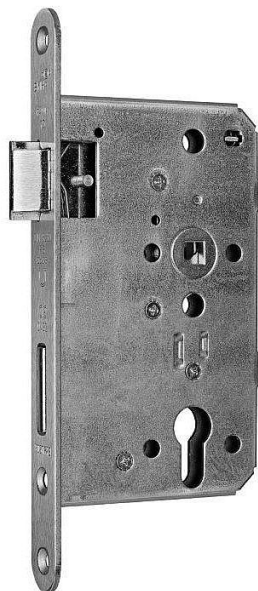

WILKA V 457 paniková zámek kl/kl 55/72/9/20 PRAVY D - klika+klika

» ZABEZPEČENÍ » ZADLABACÍ ZÁMKY » Panikové a samozamykací

Dodavatelské číslo	214003
EAN	4060473092199
Kód produktu	06340-3780
Balení	1 ks

Zadlabací zámek WILKA V457

Paniková funkce dle EN 179

Paniková funkce "D" - zevnitř klikou nebo klíčem (zatahuje závoru a střelku), zvenku pouze klikou jen v případě, že jsou dveře odemčené, při zamčených dveřích je venkovní klika nefunkční

Rozteč 72 mm

Čtyřhran 9 mm

Volitelné

Dorn 55 nebo 65 mm

Čelo 20 nebo 24 mm x 235 mm

Pravý nebo levý

Dostupný také v provedení pro dveře otevírané dovnitř - při této instalaci nejsou splněny požadavky dle normy pro panikovou funkce EN 179