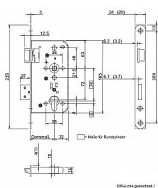

WILKA V 457 paniková zámek kl/kl 65/72/9/20 PRAVY D - klika+klika

» ZABEZPEČENÍ » ZADLABACÍ ZÁMKY » Panikové a samozamykací

Dodavatelské číslo	214015
EAN	4060473092397
Kód produktu	06340-3786
Balení	1 ks

Paniková funkce dle EN 179

Paniková funkce "D" - zevnitř klikou nebo klíčem (zatahuje závoru a střelku), zvenku pouze klikou jen v případě, že jsou dveře odemčené, při zamčených dveřích je venkovní klika nefunkční

Rozteč 72 mm

Čtyřhran 9 mm

Varianty

Dorn 55 nebo 65 mm

Čelo 20 nebo 24 mm x 235 mm

Pravý nebo levý

Dostupnost na hlavním skladě:

skladem u dodavatele