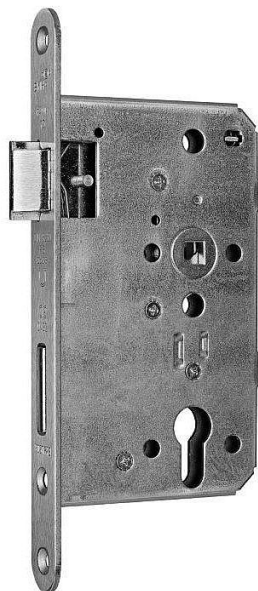

WILKA V 457 paniková zámek kl/kl 65/72/9/20 PRAVY D - klika+klika

» ZABEZPEČENÍ » ZADLABACÍ ZÁMKY » Panikové a samozamykací

Dodavatelské číslo	214015
EAN	4060473092397
Kód produktu	06340-3786
Balení	1 ks

Paniková funkce dle EN 179

Paniková funkce "D" - zevnitř klikou nebo klíčem (zatahuje závoru a střelku), zvenku pouze klikou jen v případě, že jsou dveře odemčené, při zamčených dveřích je venkovní klika nefunkční

Rozteč 72 mm

Čtyřhran 9 mm

Varianty

Dorn 55 nebo 65 mm

Čelo 20 nebo 24 mm x 235 mm

Pravý nebo levý

Dostupnost na hlavním skladě:

skladem u dodavatele