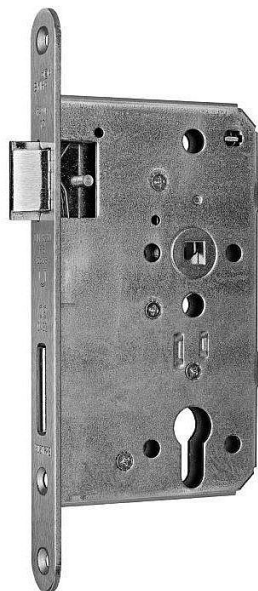

WILKA V 457 paniková zámek kl/kl 65/72/9/24 PRAVY D - klika+klika

» ZABEZPEČENÍ » ZADLABACÍ ZÁMKY » Panikové a samozamykací

Dodavatelské číslo	214008
EAN	4060473092496
Kód produktu	06340-3790a
Balení	1 Ks

Paniková funkce dle EN 179

Paniková funkce "D" - zevnitř klikou nebo klíčem (zatahuje závoru a střelku), zvenku pouze klikou jen v případě, že jsou dveře odemčené, při zamčených dveřích je venkovní klika nefunkční

Rozteč 72 mm

Čtyřhran 9 mm

Varianty

Dorn 55 nebo 65 mm

Čelo 20 nebo 24 mm x 235 mm

Pravý nebo levý

Dostupnost sklad SEZAM :

u dodavatele