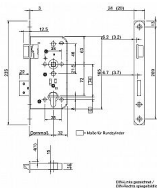

WILKA V 457 panikový zámek kl/kl 55/72/9/20 LEVY funkce D - klika+klika

» ZABEZPEČENÍ » ZADLABACÍ ZÁMKY » Panikové a samozamykací

Dodavatelské číslo	214004
EAN	4060473092182
Kód produktu	06340-3760
Balení	1 Ks

Zadlabací zámek WILKA V457

Paniková funkce dle EN 179

Paniková funkce "D" - zevnitř klikou nebo klíčem (zatahuje závoru a střelku), zvenku pouze klikou jen v případě, že jsou dveře odemčené, při zamčených dveřích je venkovní klika nefunkční

Rozteč 72 mm

Čtyřhran 9 mm

Volitelné

Dorn 55 nebo 65 mm

Čelo 20 nebo 24 mm x 235 mm

Pravý nebo levý

Dostupný také v provedení pro dveře otevírané dovnitř - při této instalaci nejsou splněny požadavky dle normy pro panikovou funkce EN 179