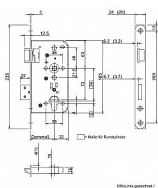

WILKA V 457 panikový zámek kl/kl 55/72/9/20 LEVY funkce D - klika+klika

» ZABEZPEČENÍ » ZADLABACÍ ZÁMKY » Panikové a samozamykací

Dodavatelské číslo	214004
EAN	4060473092182
Kód produktu	06340-3760
Balení	1 Ks

Zadlabací zámek WILKA V457

Paniková funkce dle EN 179

Paniková funkce "D" - zevnitř klikou nebo klíčem (zatahuje závoru a střelku), zvenku pouze klikou jen v případě, že jsou dveře odemčené, při zamčených dveřích je venkovní klika nefunkční

Rozteč 72 mm

Čtyřhran 9 mm

Volitelné

Dorn 55 nebo 65 mm

Čelo 20 nebo 24 mm x 235 mm

Pravý nebo levý

Dostupný také v provedení pro dveře otevírané dovnitř - při této instalaci nejsou splněny požadavky dle normy pro panikovou funkce EN 179