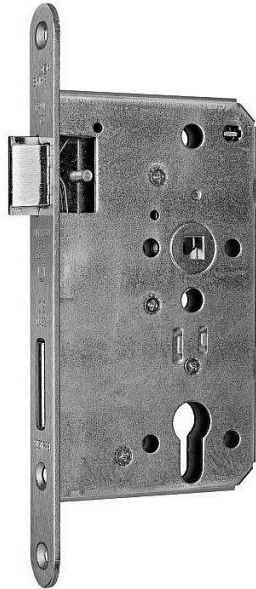

WILKA V 457 panikový zámek kl/kl 55/72/9/20 LEVY funkce D - klika+klika

» ZABEZPEČENÍ » ZADLABACÍ ZÁMKY » Panikové a samozamykací

Dodavatelské číslo	214004
EAN	4060473092182
Kód produktu	06340-3760
Balení	1 Ks

Zadlabací zámek WILKA V457

Paniková funkce dle EN 179

Paniková funkce "D" - zevnitř klikou nebo klíčem (zatahuje závoru a střelku), zvenku pouze klikou jen v případě, že jsou dveře odemčené, při zamčených dveřích je venkovní klika nefunkční

Rozteč 72 mm

Čtyřhran 9 mm

Volitelné

Dorn 55 nebo 65 mm

Čelo 20 nebo 24 mm x 235 mm

Pravý nebo levý

Dostupný také v provedení pro dveře otevírané dovnitř - při této instalaci nejsou splněny požadavky dle normy pro panikovou funkce EN 179