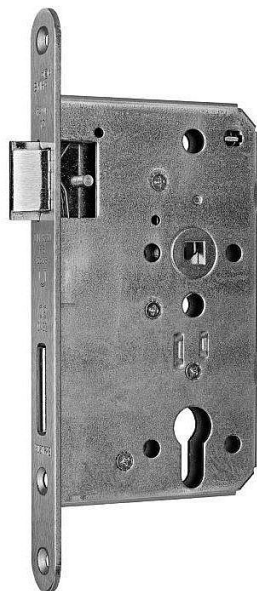

WILKA V 457 panikový zámek kl/kl 55/72/9/20 LEVY funkce D - klika+klika

» ZABEZPEČENÍ » ZADLABACÍ ZÁMKY » Panikové a samozamykací

Dodavatelské číslo	214004
EAN	4060473092182
Kód produktu	06340-3760
Balení	1 Ks

Zadlabací zámek WILKA V457

Paniková funkce dle EN 179

Paniková funkce "D" - zevnitř klikou nebo klíčem (zatahuje závoru a střelku), zvenku pouze klikou jen v případě, že jsou dveře odemčené, při zamčených dveřích je venkovní klika nefunkční

Rozteč 72 mm

Čtyřhran 9 mm

Volitelné

Dorn 55 nebo 65 mm

Čelo 20 nebo 24 mm x 235 mm

Pravý nebo levý

Dostupný také v provedení pro dveře otevírané dovnitř - při této instalaci nejsou splněny požadavky dle normy pro panikovou funkce EN 179