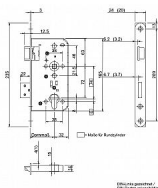

WILKA V 457 panikový zámek kl/kl 55/72/9/20 LEVY REVERZNI D - klika+klika

» ZABEZPEČENÍ » ZADLABACÍ ZÁMKY » Panikové a samozamykací

Dodavatelské číslo	214033
EAN	4060473092205
Kód produktu	06340-3784
Balení	1 Ks

Paniková funkce dle EN 179

Paniková funkce "D" - zevnitř klikou nebo klíčem (zatahuje závoru a střelku), zvenku pouze klikou jen v případě, že jsou dveře odemčené, při zamčených dveřích je venkovní klika nefunkční

Rozteč 72 mm

Čtyřhran 9 mm

Varianty

Dorn 55 nebo 65 mm

Čelo 20 nebo 24 mm x 235 mm

Pravý nebo levý

REVERZNI - pro dveře otevírané dovnitř - při této instalaci nejsou splněny požadavky dle normy pro panikovou funkci EN 179