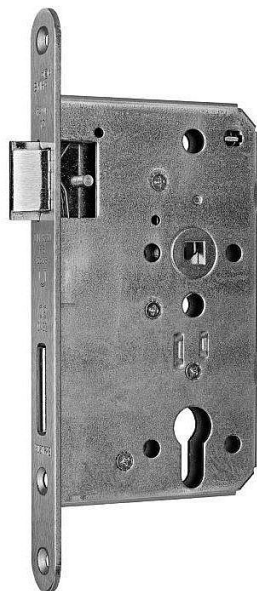

WILKA V 457 panikový zámek kl/kl 55/72/9/20 LEVY REVERZNI D - klika+klika

» ZABEZPEČENÍ » ZADLABACÍ ZÁMKY » Panikové a samozamykací

Dodavatelské číslo	214033
EAN	4060473092205
Kód produktu	06340-3784
Balení	1 Ks

Paniková funkce dle EN 179

Paniková funkce "D" - zevnitř klikou nebo klíčem (zatahuje závoru a střelku), zvenku pouze klikou jen v případě, že jsou dveře odemčené, při zamčených dveřích je venkovní klika nefunkční

Rozteč 72 mm

Čtyřhran 9 mm

Varianty

Dorn 55 nebo 65 mm

Čelo 20 nebo 24 mm x 235 mm

Pravý nebo levý

REVERZNI - pro dveře otevírané dovnitř - při této instalaci nejsou splněny požadavky dle normy pro panikovou funkci EN 179