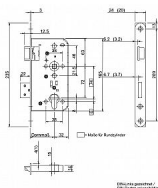

# WILKA V 457 panikový zámek kl/kl 55/72/9/20 LEVY REVERZNI D - klika+klika

» ZABEZPEČENÍ » ZADLABACÍ ZÁMKY » Panikové a samozamykací

Dodavatelské číslo	214033
EAN	4060473092205
Kód produktu	06340-3784
Balení	1 Ks

Paniková funkce dle EN 179

Paniková funkce "D" - zevnitř klikou nebo klíčem (zatahuje závoru a střelku), zvenku pouze klikou jen v případě, že jsou dveře odemčené, při zamčených dveřích je venkovní klika nefunkční

Rozteč 72 mm

Čtyřhran 9 mm

Varianty

Dorn 55 nebo 65 mm

Čelo 20 nebo 24 mm x 235 mm

Pravý nebo levý

REVERZNI - pro dveře otevírané dovnitř - při této instalaci nejsou splněny požadavky dle normy pro panikovou funkci EN 179