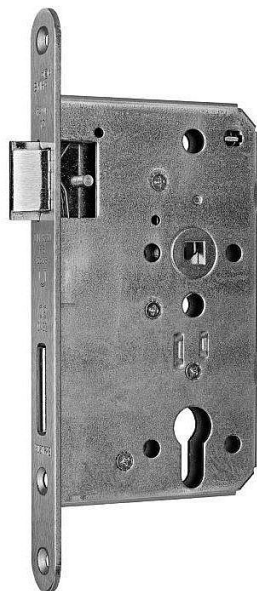

# WILKA V 457 panikový zámek kl/kl 55/72/9/20 LEVY REVERZNI D - klika+klika

» ZABEZPEČENÍ » ZADLABACÍ ZÁMKY » Panikové a samozamykací

Dodavatelské číslo	214033
EAN	4060473092205
Kód produktu	06340-3784
Balení	1 Ks

Paniková funkce dle EN 179

Paniková funkce "D" - zevnitř klikou nebo klíčem (zatahuje závoru a střelku), zvenku pouze klikou jen v případě, že jsou dveře odemčené, při zamčených dveřích je venkovní klika nefunkční

Rozteč 72 mm

Čtyřhran 9 mm

Varianty

Dorn 55 nebo 65 mm

Čelo 20 nebo 24 mm x 235 mm

Pravý nebo levý

REVERZNI - pro dveře otevírané dovnitř - při této instalaci nejsou splněny požadavky dle normy pro panikovou funkci EN 179