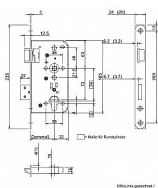

WILKA V 457 panikový zámek kl/kl 55/72/9/20 PRAVÝ D - klika+klika

» ZABEZPEČENÍ » ZADLABACÍ ZÁMKY » Panikové a samozamykací

Dodavatelské číslo	214003
EAN	4060473092199
Kód produktu	06340-3780
Balení	1 Ks

Zadlabací zámek WILKA V457

Paniková funkce dle EN 179

Paniková funkce "D" - zevnitř klikou nebo klíčem (zatahuje závoru a střelku), zvenku pouze klikou jen v případě, že jsou dveře odemčené, při zamčených dveřích je venkovní klika nefunkční

Rozteč 72 mm

Čtyřhran 9 mm

Volitelné

Dorn 55 nebo 65 mm

Čelo 20 nebo 24 mm x 235 mm

Pravý nebo levý

Dostupný také v provedení pro dveře otevírané dovnitř - při této instalaci nejsou splněny požadavky dle normy pro panikovou funkce EN 179