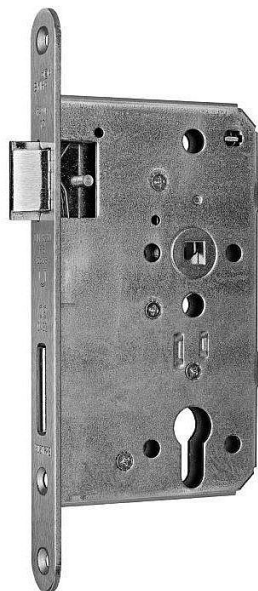

# WILKA V 457 panikový zámek kl/kl 55/72/9/20 PRAVY D - klika+klika

» ZABEZPEČENÍ » ZADLABACÍ ZÁMKY » Panikové a samozamykací

Dodavatelské číslo	214003
EAN	4060473092199
Kód produktu	06340-3780
Balení	1 Ks

Zadlabací zámek WILKA V457

Paniková funkce dle EN 179

Paniková funkce "D" - zevnitř klikou nebo klíčem (zatahuje závoru a střelku), zvenku pouze klikou jen v případě, že jsou dveře odemčené, při zamčených dveřích je venkovní klika nefunkční

Rozteč 72 mm

Čtyřhran 9 mm

Volitelné

Dorn 55 nebo 65 mm

Čelo 20 nebo 24 mm x 235 mm

Pravý nebo levý

Dostupný také v provedení pro dveře otevírané dovnitř - při této instalaci nejsou splněny požadavky dle normy pro panikovou funkce EN 179