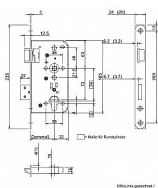

# WILKA V 457 panikový zámek kl/kl 55/72/9/20 PRAVY D - klika+klika

» ZABEZPEČENÍ » ZADLABACÍ ZÁMKY » Panikové a samozamykací

Dodavatelské číslo	214003
EAN	4060473092199
Kód produktu	06340-3780
Balení	1 Ks

Zadlabací zámek WILKA V457

Paniková funkce dle EN 179

Paniková funkce "D" - zevnitř klikou nebo klíčem (zatahuje závoru a střelku), zvenku pouze klikou jen v případě, že jsou dveře odemčené, při zamčených dveřích je venkovní klika nefunkční

Rozteč 72 mm

Čtyřhran 9 mm

Volitelné

Dorn 55 nebo 65 mm

Čelo 20 nebo 24 mm x 235 mm

Pravý nebo levý

Dostupný také v provedení pro dveře otevírané dovnitř - při této instalaci nejsou splněny požadavky dle normy pro panikovou funkce EN 179