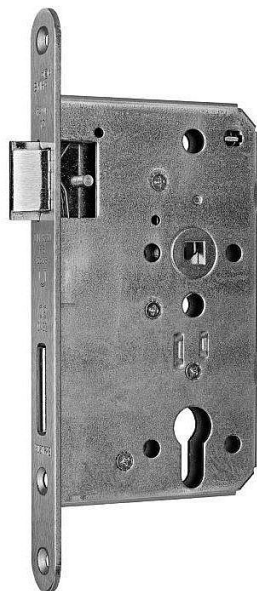

WILKA V 457 panikový zámek kl/kl 55/72/9/20 PRAVÝ D - klika+klika

» ZABEZPEČENÍ » ZADLABACÍ ZÁMKY » Panikové a samozamykací

Dodavatelské číslo	214003
EAN	4060473092199
Kód produktu	06340-3780
Balení	1 Ks

Zadlabací zámek WILKA V457

Paniková funkce dle EN 179

Paniková funkce "D" - zevnitř klikou nebo klíčem (zatahuje závoru a střelku), zvenku pouze klikou jen v případě, že jsou dveře odemčené, při zamčených dveřích je venkovní klika nefunkční

Rozteč 72 mm

Čtyřhran 9 mm

Volitelné

Dorn 55 nebo 65 mm

Čelo 20 nebo 24 mm x 235 mm

Pravý nebo levý

Dostupný také v provedení pro dveře otevírané dovnitř - při této instalaci nejsou splněny požadavky dle normy pro panikovou funkce EN 179