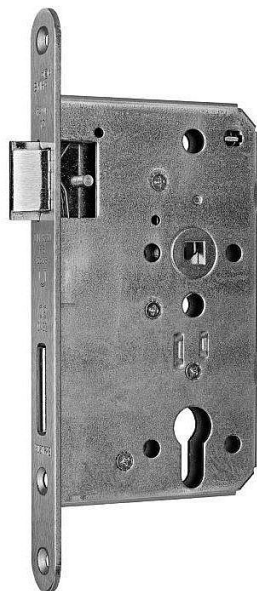

# WILKA V 457 panikový zámek kl/kl 55/72/9/20 PRAVY REVERZNI D - klika+klika

» ZABEZPEČENÍ » ZADLABACÍ ZÁMKY » Panikové a samozamykací

Dodavatelské číslo	214034
EAN	4060473092212
Kód produktu	06340-3782
Balení	1 Ks

Paniková funkce dle EN 179

Paniková funkce "D" - zevnitř klikou nebo klíčem (zatahuje závoru a střelku), zvenku pouze klikou jen v případě, že jsou dveře odemčené, při zamčených dveřích je venkovní klika nefunkční

Rozteč 72 mm

Čtyřhran 9 mm

Varianty

Dorn 55 nebo 65 mm

Čelo 20 nebo 24 mm x 235 mm

Pravý nebo levý

REVERZNI - pro dveře otevírané dovnitř - při této instalaci nejsou splněny požadavky dle normy pro panikovou funkce EN 179