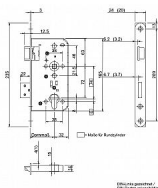

# WILKA V 457 panikový zámek kl/kl 55/72/9/20 PRAVY REVERZNI D - klika+klika

» ZABEZPEČENÍ » ZADLABACÍ ZÁMKY » Panikové a samozamykací

Dodavatelské číslo	214034
EAN	4060473092212
Kód produktu	06340-3782
Balení	1 Ks

Paniková funkce dle EN 179

Paniková funkce "D" - zevnitř klikou nebo klíčem (zatahuje závoru a střelku), zvenku pouze klikou jen v případě, že jsou dveře odemčené, při zamčených dveřích je venkovní klika nefunkční

Rozteč 72 mm

Čtyřhran 9 mm

Varianty

Dorn 55 nebo 65 mm

Čelo 20 nebo 24 mm x 235 mm

Pravý nebo levý

REVERZNI - pro dveře otevírané dovnitř - při této instalaci nejsou splněny požadavky dle normy pro panikovou funkce EN 179