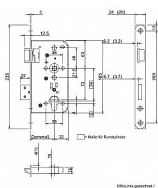

WILKA V 457 panikový zámek kl/kl 55/72/9/20 PRAVY REVERZNI D - klika+klika

» ZABEZPEČENÍ » ZADLABACÍ ZÁMKY » Panikové a samozamykací

Dodavatelské číslo	214034
EAN	4060473092212
Kód produktu	06340-3782
Balení	1 Ks

Paniková funkce dle EN 179

Paniková funkce "D" - zevnitř klikou nebo klíčem (zatahuje závoru a střelku), zvenku pouze klikou jen v případě, že jsou dveře odemčené, při zamčených dveřích je venkovní klika nefunkční

Rozteč 72 mm

Čtyřhran 9 mm

Varianty

Dorn 55 nebo 65 mm

Čelo 20 nebo 24 mm x 235 mm

Pravý nebo levý

REVERZNI - pro dveře otevírané dovnitř - při této instalaci nejsou splněny požadavky dle normy pro panikovou funkce EN 179