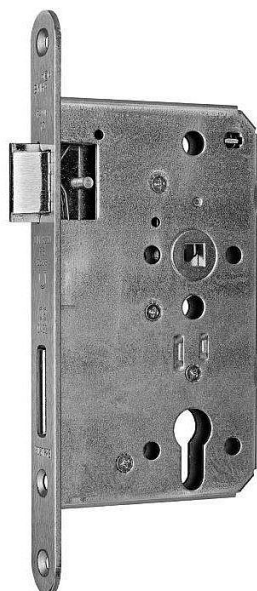

WILKA V 457 panikový zámek kl/kl 55/72/9/20 PRAVY REVERZNI D - klika+klika

» ZABEZPEČENÍ » ZADLABACÍ ZÁMKY » Panikové a samozamykací

Dodavatelské číslo	214034
EAN	4060473092212
Kód produktu	06340-3782
Balení	1 Ks

Paniková funkce dle EN 179

Paniková funkce "D" - zevnitř klikou nebo klíčem (zatahuje závoru a střelku), zvenku pouze klikou jen v případě, že jsou dveře odemčené, při zamčených dveřích je venkovní klika nefunkční

Rozteč 72 mm

Čtyřhran 9 mm

Varianty

Dorn 55 nebo 65 mm

Čelo 20 nebo 24 mm x 235 mm

Pravý nebo levý

REVERZNI - pro dveře otevírané dovnitř - při této instalaci nejsou splněny požadavky dle normy pro panikovou funkce EN 179