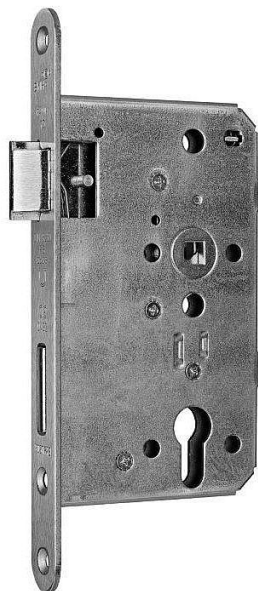

WILKA V 457 panikový zámek kl/kl 65/72/9/20 LEVY D - klika+klika

» ZABEZPEČENÍ » ZADLABACÍ ZÁMKY » Panikové a samozamykací

Dodavatelské číslo	214014
EAN	4060473092380
Kód produktu	06340-3788
Balení	1 Ks

Paniková funkce dle EN 179

Paniková funkce "D" - zevnitř klikou nebo klíčem (zatahuje závoru a střelku), zvenku pouze klikou jen v případě, že jsou dveře odemčené, při zamčených dveřích je venkovní klika nefunkční

Rozteč 72 mm

Čtyřhran 9 mm

Varianty

Dorn 55 nebo 65 mm

Čelo 20 nebo 24 mm x 235 mm

Pravý nebo levý

Dostupnost sklad SEZAM :

u dodavatele