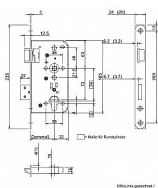

WILKA V 457 panikový zámek kl/kl 65/72/9/20 PRAVÝ D - klika+klika

» ZABEZPEČENÍ » ZADLABACÍ ZÁMKY » Panikové a samozamykací

Dodavatelské číslo	214015
EAN	4060473092397
Kód produktu	06340-3786
Balení	1 Ks

Paniková funkce dle EN 179

Paniková funkce "D" - zevnitř klikou nebo klíčem (zatahuje závoru a střelku), zvenku pouze klikou jen v případě, že jsou dveře odemčené, při zamčených dveřích je venkovní klika nefunkční

Rozteč 72 mm

Čtyřhran 9 mm

Varianty

Dorn 55 nebo 65 mm

Čelo 20 nebo 24 mm x 235 mm

Pravý nebo levý

Dostupnost sklad SEZAM :

u dodavatele