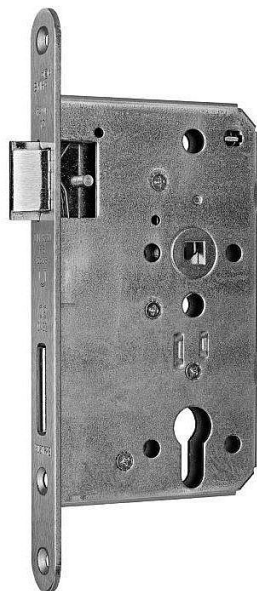

WILKA V 457 panikový zámek kl/kl 65/72/9/20 PRAVÝ D - klika+klika

» ZABEZPEČENÍ » ZADLABACÍ ZÁMKY » Panikové a samozamykací

Dodavatelské číslo	214015
EAN	4060473092397
Kód produktu	06340-3786
Balení	1 Ks

Paniková funkce dle EN 179

Paniková funkce "D" - zevnitř klikou nebo klíčem (zatahuje závoru a střelku), zvenku pouze klikou jen v případě, že jsou dveře odemčené, při zamčených dveřích je venkovní klika nefunkční

Rozteč 72 mm

Čtyřhran 9 mm

Varianty

Dorn 55 nebo 65 mm

Čelo 20 nebo 24 mm x 235 mm

Pravý nebo levý

Dostupnost sklad SEZAM :

u dodavatele