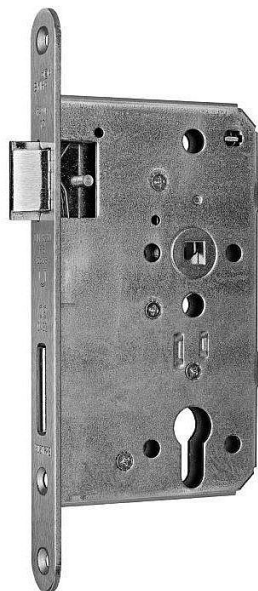

# WILKA V 457 panikový zámek kl/kl 65/72/9/24 LEVY D - klika+klika

» ZABEZPEČENÍ » ZADLABACÍ ZÁMKY » Panikové a samozamykací

Dodavatelské číslo	214007
EAN	8595685082189
Kód produktu	06340-3792
Balení	1 Ks

Paniková funkce dle EN 179

Paniková funkce "D" - zevnitř klikou nebo klíčem (zatahuje závoru a střelku), zvenku pouze klikou jen v případě, že jsou dveře odemčené, při zamčených dveřích je venkovní klika nefunkční

Rozteč 72 mm

Čtyřhran 9 mm

Varianty

Dorn 55 nebo 65 mm

Čelo 20 nebo 24 mm x 235 mm

Pravý nebo levý

Dostupnost sklad SEZAM :

u dodavatele