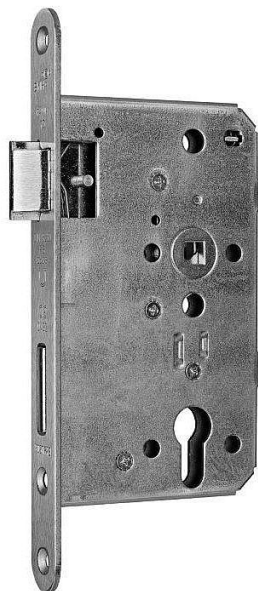

WILKA V 457 panikový zámek kl/kl 65/72/9/24 LEVY D - klika+klika

» ZABEZPEČENÍ » ZADLABACÍ ZÁMKY » Panikové a samozamykací

Dodavatelské číslo	214007
EAN	8595685082189
Kód produktu	06340-3792
Balení	1 Ks

Paniková funkce dle EN 179

Paniková funkce "D" - zevnitř klikou nebo klíčem (zatahuje závoru a střelku), zvenku pouze klikou jen v případě, že jsou dveře odemčené, při zamčených dveřích je venkovní klika nefunkční

Rozteč 72 mm

Čtyřhran 9 mm

Varianty

Dorn 55 nebo 65 mm

Čelo 20 nebo 24 mm x 235 mm

Pravý nebo levý

Dostupnost sklad SEZAM :

u dodavatele