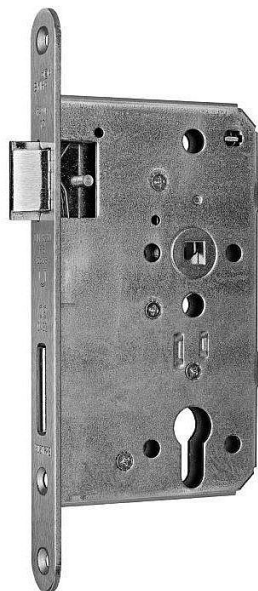

WILKA V 457 panikový zámek kl/kl 65/72/9/24 PRAVY D - klika+klika

» ZABEZPEČENÍ » ZADLABACÍ ZÁMKY » Panikové a samozamykací

Dodavatelské číslo	214008
EAN	4060473092496
Kód produktu	06340-3790
Balení	1 Ks

Paniková funkce dle EN 179

Paniková funkce "D" - zevnitř klikou nebo klíčem (zatahuje závoru a střelku), zvenku pouze klikou jen v případě, že jsou dveře odemčené, při zamčených dveřích je venkovní klika nefunkční

Rozteč 72 mm

Čtyřhran 9 mm

Varianty

Dorn 55 nebo 65 mm

Čelo 20 nebo 24 mm x 235 mm

Pravý nebo levý

Dostupnost sklad SEZAM :

u dodavatele