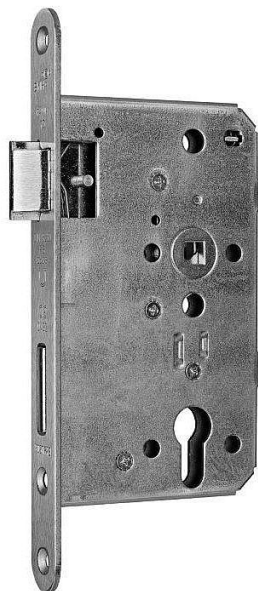

# WILKA V 457 panikový zámek kl/kl 65/72/9/24 PRAVY D - klika+klika

» ZABEZPEČENÍ » ZADLABACÍ ZÁMKY » Panikové a samozamykací

Dodavatelské číslo	214008
EAN	4060473092496
Kód produktu	06340-3790
Balení	1 Ks

Paniková funkce dle EN 179

Paniková funkce "D" - zevnitř klikou nebo klíčem (zatahuje závoru a střelku), zvenku pouze klikou jen v případě, že jsou dveře odemčené, při zamčených dveřích je venkovní klika nefunkční

Rozteč 72 mm

Čtyřhran 9 mm

Varianty

Dorn 55 nebo 65 mm

Čelo 20 nebo 24 mm x 235 mm

Pravý nebo levý

Dostupnost sklad SEZAM :

u dodavatele