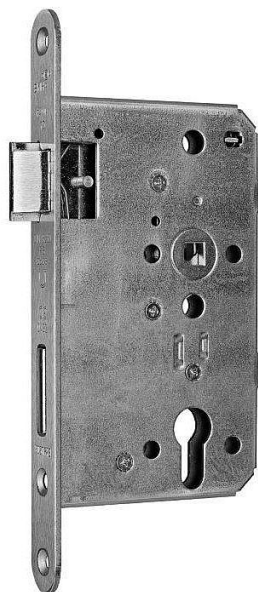

WILKA V 457 panikový zámek typ D pro klika+klika

» ZABEZPEČENÍ » ZADLABACÍ ZÁMKY » Panikové a samozamykací

Kód produktu

MP06340-3780

Balení

1 ks

Zadlabací zámek WILKA V457

Paniková funkce dle EN 179

Paniková funkce "D" - zevnitř klikou nebo klíčem (zatahuje závoru a střelku), zvenku pouze klikou jen v případě, že jsou dveře odemčené, při zamčených dveřích je venkovní klika nefunkční

Rozteč 72 mm

Čtyřhran 9 mm

Volitelné

Dorn 55 nebo 65 mm

Čelo 20 nebo 24 mm x 235 mm

Pravý nebo levý

Dostupný také v provedení pro dveře otevírané dovnitř - při této instalaci nejsou splněny požadavky dle normy pro panikovou funkce EN 179