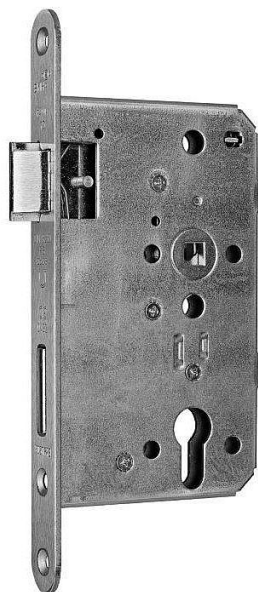

WILKA V 457 panikový zámek typ D pro klika+klika

» ZABEZPEČENÍ » ZADLABACÍ ZÁMKY » Panikové a samozamykací

Kód produktu

MP06340-3780

Balení

1 Ks

Zadlabací zámek WILKA V457

Paniková funkce dle EN 179

Paniková funkce "D" - zevnitř klikou nebo klíčem (zatahuje závoru a střelku), zvenku pouze klikou jen v případě, že jsou dveře odemčené, při zamčených dveřích je venkovní klika nefunkční

Rozteč 72 mm

Čtyřhran 9 mm

Volitelné

Dorn 55 nebo 65 mm

Čelo 20 nebo 24 mm x 235 mm

Pravý nebo levý

Dostupný také v provedení pro dveře otevírané dovnitř - při této instalaci nejsou splněny požadavky dle normy pro panikovou funkce EN 179