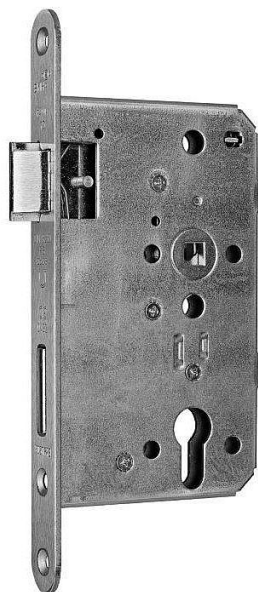

# WILKA V 457 panikový zámek typ D pro klika+klika

» ZABEZPEČENÍ » ZADLABACÍ ZÁMKY » Panikové a samozamykací

Kód produktu

MP06340-3780

Balení

1 Ks

Zadlabací zámek WILKA V457

Paniková funkce dle EN 179

Paniková funkce "D" - zevnitř klikou nebo klíčem (zatahuje závoru a střelku), zvenku pouze klikou jen v případě, že jsou dveře odemčené, při zamčených dveřích je venkovní klika nefunkční

Rozteč 72 mm

Čtyřhran 9 mm

Volitelné

Dorn 55 nebo 65 mm

Čelo 20 nebo 24 mm x 235 mm

Pravý nebo levý

Dostupný také v provedení pro dveře otevírané dovnitř - při této instalaci nejsou splněny požadavky dle normy pro panikovou funkce EN 179