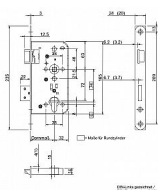

WILKA V 457 panikový zámek typ D pro klika+klika

» ZABEZPEČENÍ » ZADLABACÍ ZÁMKY » Panikové a samozamykací

Kód produktu

MP06340-3780

Balení

1 ks

Zadlabací zámek WILKA V457

Paniková funkce dle EN 179

Paniková funkce "D" - zevnitř klikou nebo klíčem (zatahuje závoru a střelku), zvenku pouze klikou jen v případě, že jsou dveře odemčené, při zamčených dveřích je venkovní klika nefunkční

Rozteč 72 mm

Čtyřhran 9 mm

Volitelné

Dorn 55 nebo 65 mm

Čelo 20 nebo 24 mm x 235 mm

Pravý nebo levý

Dostupný také v provedení pro dveře otevírané dovnitř - při této instalaci nejsou splněny požadavky dle normy pro panikovou funkce EN 179

Dostupnost na hlavním skladě:

skladem u dodavatele