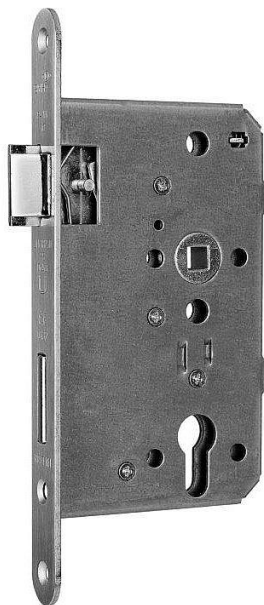

WILKA V 467 panikový zámek 55/72/9/20 LEVY E - klicka+madlo

» ZABEZPEČENÍ » ZADLABACÍ ZÁMKY » Panikové a samozamykací

Dodavatelské číslo	214001
EAN	4060473092748
Kód produktu	06340-3802
Balení	1 Ks

Paniková funkce dle EN 179

Paniková funkce "E" - zevnitř klikou nebo klíčem (zatahuje závoru a střelku), zvenku pouze klíčem (zatahuje závoru a střelku)

Rozteč 72 mm

Čtyřhran 9 mm

Dorn 55

Čelo 20 mm x 235 mm

Dostupnost sklad SEZAM :