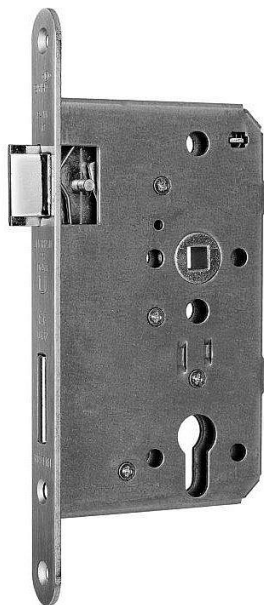

WILKA V 467 panikový zámek 55/72/9/20 LEVY E - klicka+madlo

» ZABEZPEČENÍ » ZADLABACÍ ZÁMKY » Panikové a samozamykací

Dodavatelské číslo	214001
EAN	4060473092748
Kód produktu	06340-3802
Balení	1 ks

Paniková funkce dle EN 179

Paniková funkce "E" - zevnitř klikou nebo klíčem (zatahuje závoru a střelku), zvenku pouze klíčem (zatahuje závoru a střelku)

Rozteč 72 mm

Čtyřhran 9 mm

Dorn 55

Čelo 20 mm x 235 mm

Dostupnost na hlavním skladě: skladem u dodavatele