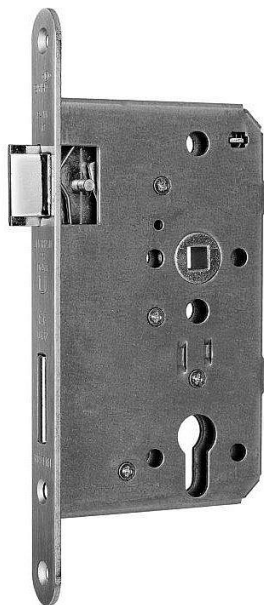

# WILKA V 467 panikový zámek 55/72/9/20 LEVY E - klicka+madlo

» ZABEZPEČENÍ » ZADLABACÍ ZÁMKY » Panikové a samozamykací

Dodavatelské číslo	214001
EAN	4060473092748
Kód produktu	06340-3802
Balení	1 ks

Paniková funkce dle EN 179

Paniková funkce "E" - zevnitř klikou nebo klíčem (zatahuje závoru a střelku), zvenku pouze klíčem (zatahuje závoru a střelku)

Rozteč 72 mm

Čtyřhran 9 mm

Dorn 55

Čelo 20 mm x 235 mm

Dostupnost na hlavním skladě: skladem u dodavatele