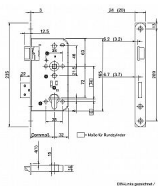

WILKA V 467 panikový zámek 55/72/9/20 LEVY E - klicka+madlo

» ZABEZPEČENÍ » ZADLABACÍ ZÁMKY » Panikové a samozamykací

Dodavatelské číslo	214001
EAN	4060473092748
Kód produktu	06340-3802
Balení	1 Ks

Paniková funkce dle EN 179

Paniková funkce "E" - zevnitř klikou nebo klíčem (zatahuje závoru a střelku), zvenku pouze klíčem (zatahuje závoru a střelku)

Rozteč 72 mm

Čtyřhran 9 mm

Dorn 55

Čelo 20 mm x 235 mm

Dostupnost sklad SEZAM :

u dodavatele

Dostupné sklad dodavatele:

sklad dodavatele