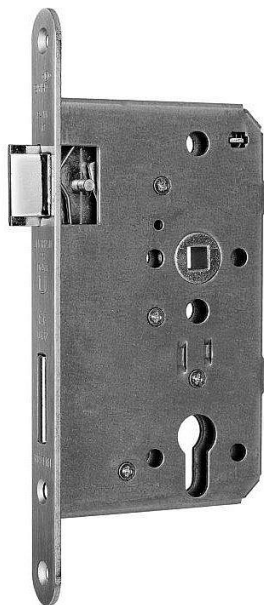

# WILKA V 467 panikový zámek 55/72/9/20 PRAVY E - klíka+madlo

» ZABEZPEČENÍ » ZADLABACÍ ZÁMKY » Panikové a samozamykací

Dodavatelské číslo	214002
EAN	4060473092755
Kód produktu	06340-3800
Balení	1 ks

Paniková funkce dle EN 179

Paniková funkce "E" - zevnitř klikou nebo klíčem (zatahuje závoru a střelku), zvenku pouze klíčem (zatahuje závoru a střelku)

Rozteč 72 mm

Čtyřhran 9 mm

Dorn 55

Čelo 20 mm x 235 mm

Dostupnost na hlavním skladě: skladem u dodavatele