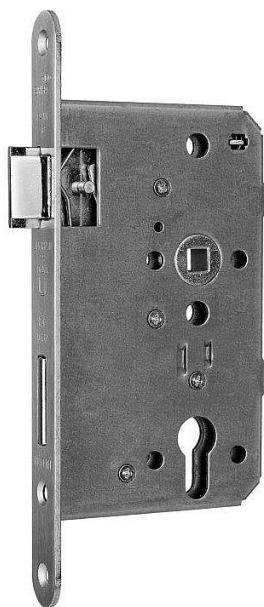

WILKA V 467 panikový zámek 55/72/9/20 PRAVY E - klicka+madlo

» ZABEZPEČENÍ » ZADLABACÍ ZÁMKY » Panikové a samozamykací

Dodavatelské číslo	214002
EAN	4060473092755
Kód produktu	06340-3800
Balení	1 Ks

Paniková funkce dle EN 179

Paniková funkce "E" - zevnitř klikou nebo klíčem (zatahuje závoru a střelku), zvenku pouze klíčem (zatahuje závoru a střelku)

Rozteč 72 mm

Čtyřhran 9 mm

Dorn 55

Čelo 20 mm x 235 mm

Dostupnost sklad SEZAM :