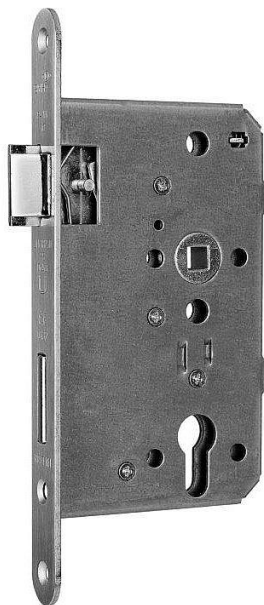

# WILKA V 467 panikový zámek 55/72/9/20 PRAVY E - klicka+madlo

» ZABEZPEČENÍ » ZADLABACÍ ZÁMKY » Panikové a samozamykací

|                    |               |
|--------------------|---------------|
| Dodavatelské číslo | 214002        |
| EAN                | 4060473092755 |
| Kód produktu       | 06340-3800    |
| Balení             | 1 Ks          |

Paniková funkce dle EN 179

Paniková funkce "E" - zevnitř klikou nebo klíčem (zatahuje závoru a střelku), zvenku pouze klíčem (zatahuje závoru a střelku)

Rozteč 72 mm

Čtyřhran 9 mm

Dorn 55

Čelo 20 mm x 235 mm