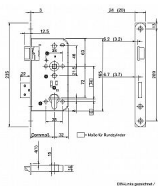

WILKA V 467 panikový zámek 65/72/9/20 LEVY E - klicka+madlo

» ZABEZPEČENÍ » ZADLABACÍ ZÁMKY » Panikové a samozamykací

Dodavatelské číslo	214016
EAN	4060473092823
Kód produktu	06340-3808
Balení	1 Ks

Paniková funkce dle EN 179

Paniková funkce "E" - zevnitř klikou nebo klíčem (zatahuje závoru a střelku), zvenku pouze klíčem (zatahuje závoru a střelku)

Rozteč 72 mm

Čtyřhran 9 mm

Dorn 55

Čelo 20 mm x 235 mm

Dostupnost sklad SEZAM :

u dodavatele

Dostupné sklad dodavatele:

sklad dodavatele