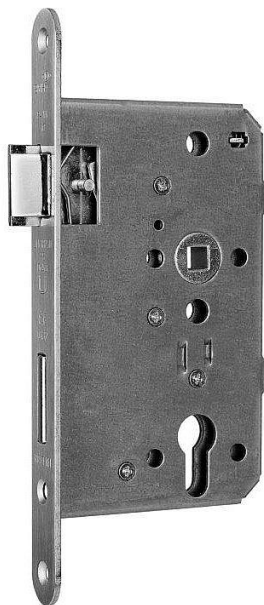

# WILKA V 467 panikový zámek 65/72/9/20 LEVY E - klíka+madlo

» ZABEZPEČENÍ » ZADLABACÍ ZÁMKY » Panikové a samozamykací

Dodavatelské číslo	214016
EAN	4060473092823
Kód produktu	06340-3808
Balení	1 Ks

Paniková funkce dle EN 179

Paniková funkce "E" - zevnitř klikou nebo klíčem (zatahuje závoru a střelku), zvenku pouze klíčem (zatahuje závoru a střelku)

Rozteč 72 mm

Čtyřhran 9 mm

Dorn 55

Čelo 20 mm x 235 mm

Dostupnost sklad SEZAM :