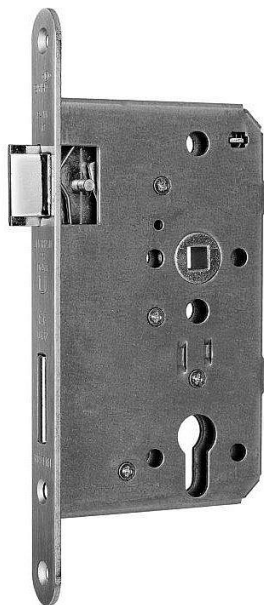

WILKA V 467 panikový zámek 65/72/9/20 LEVY E - klicka+madlo

» ZABEZPEČENÍ » ZADLABACÍ ZÁMKY » Panikové a samozamykací

Dodavatelské číslo	214016
EAN	4060473092823
Kód produktu	06340-3808
Balení	1 ks

Paniková funkce dle EN 179

Paniková funkce "E" - zevnitř klikou nebo klíčem (zatahuje závoru a střelku), zvenku pouze klíčem (zatahuje závoru a střelku)

Rozteč 72 mm

Čtyřhran 9 mm

Dorn 55

Čelo 20 mm x 235 mm

Dostupnost na hlavním skladě: skladem u dodavatele