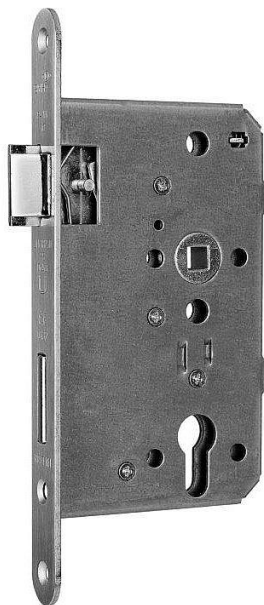

WILKA V 467 panikový zámek 65/72/9/20 LEVY E - klíka+madlo

» ZABEZPEČENÍ » ZADLABACÍ ZÁMKY » Panikové a samozamykací

Dodavatelské číslo	214016
EAN	4060473092823
Kód produktu	06340-3808
Balení	1 Ks

Paniková funkce dle EN 179

Paniková funkce "E" - zevnitř klikou nebo klíčem (zatahuje závoru a střelku), zvenku pouze klíčem (zatahuje závoru a střelku)

Rozteč 72 mm

Čtyřhran 9 mm

Dorn 55

Čelo 20 mm x 235 mm

Dostupnost sklad SEZAM :