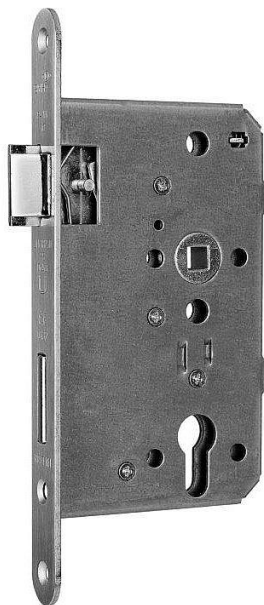

# WILKA V 467 panikový zámek 65/72/9/20 LEVY E - klicka+madlo

» ZABEZPEČENÍ » ZADLABACÍ ZÁMKY » Panikové a samozamykací

|                    |               |
|--------------------|---------------|
| Dodavatelské číslo | 214016        |
| EAN                | 4060473092823 |
| Kód produktu       | 06340-3808    |
| Balení             | 1 Ks          |

Paniková funkce dle EN 179

Paniková funkce "E" - zevnitř klikou nebo klíčem (zatahuje závoru a střelku), zvenku pouze klíčem (zatahuje závoru a střelku)

Rozteč 72 mm

Čtyřhran 9 mm

Dorn 55

Čelo 20 mm x 235 mm