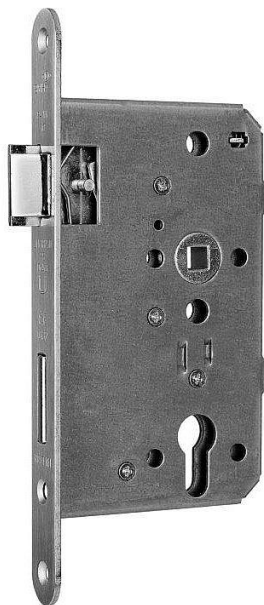

WILKA V 467 panikový zámek 65/72/9/20 PRAVY E - klíka+madlo

» ZABEZPEČENÍ » ZADLABACÍ ZÁMKY » Panikové a samozamykací

Dodavatelské číslo	214017
EAN	8020614759257
Kód produktu	06340-3806
Balení	1 Ks

Paniková funkce dle EN 179

Paniková funkce "E" - zevnitř klikou nebo klíčem (zatahuje závoru a střelku), zvenku pouze klíčem (zatahuje závoru a střelku)

Rozteč 72 mm

Čtyřhran 9 mm

Dorn 55

Čelo 20 mm x 235 mm

Dostupnost sklad SEZAM :