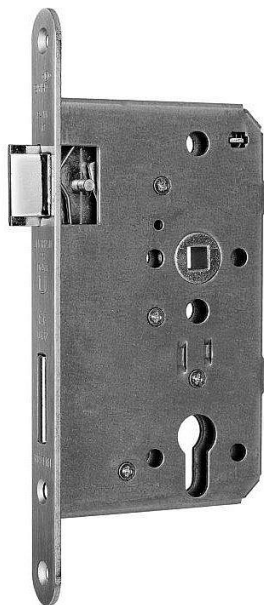

# WILKA V 467 panikový zámek 65/72/9/24 LEVY E - klicka+madlo

» ZABEZPEČENÍ » ZADLABACÍ ZÁMKY » Panikové a samozamykací

Dodavatelské číslo	214005
EAN	4060473092960
Kód produktu	06340-3812
Balení	1 ks

Paniková funkce dle EN 179

Paniková funkce "E" - zevnitř klikou nebo klíčem (zatahuje závoru a střelku), zvenku pouze klíčem (zatahuje závoru a střelku)

Rozteč 72 mm

Čtyřhran 9 mm

Dorn 55

Čelo 20 mm x 235 mm

Dostupnost na hlavním skladě: skladem u dodavatele