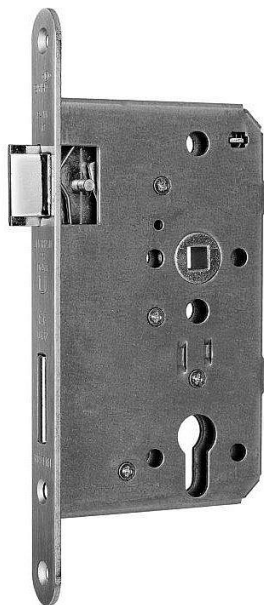

# WILKA V 467 panikový zámek 65/72/9/24 LEVY E - klíka+madlo

» ZABEZPEČENÍ » ZADLABACÍ ZÁMKY » Panikové a samozamykací

Dodavatelské číslo	214005
EAN	4060473092960
Kód produktu	06340-3812
Balení	1 Ks

Paniková funkce dle EN 179

Paniková funkce "E" - zevnitř klikou nebo klíčem (zatahuje závoru a střelku), zvenku pouze klíčem (zatahuje závoru a střelku)

Rozteč 72 mm

Čtyřhran 9 mm

Dorn 55

Čelo 20 mm x 235 mm

Dostupnost sklad SEZAM :