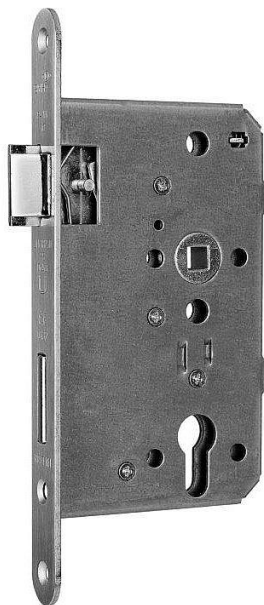

WILKA V 467 panikový zámek 65/72/9/24 LEVY E - klicka+madlo

» ZABEZPEČENÍ » ZADLABACÍ ZÁMKY » Panikové a samozamykací

Dodavatelské číslo	214005
EAN	4060473092960
Kód produktu	06340-3812
Balení	1 Ks

Paniková funkce dle EN 179

Paniková funkce "E" - zevnitř klikou nebo klíčem (zatahuje závoru a střelku), zvenku pouze klíčem (zatahuje závoru a střelku)

Rozteč 72 mm

Čtyřhran 9 mm

Dorn 55

Čelo 20 mm x 235 mm

Dostupnost sklad SEZAM :