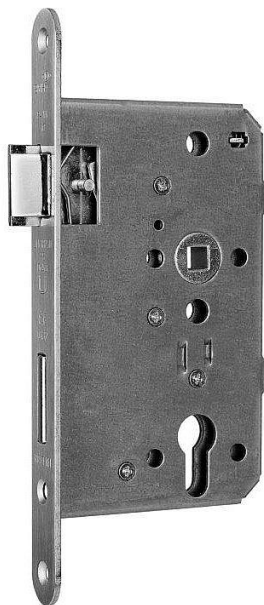

WILKA V 467 panikový zámek 65/72/9/24 LEVY E - klíka+madlo

» ZABEZPEČENÍ » ZADLABACÍ ZÁMKY » Panikové a samozamykací

Dodavatelské číslo	214005
EAN	4060473092960
Kód produktu	06340-3812
Balení	1 Ks

Paniková funkce dle EN 179

Paniková funkce "E" - zevnitř klikou nebo klíčem (zatahuje závoru a střelku), zvenku pouze klíčem (zatahuje závoru a střelku)

Rozteč 72 mm

Čtyřhran 9 mm

Dorn 55

Čelo 20 mm x 235 mm

Dostupnost sklad SEZAM :