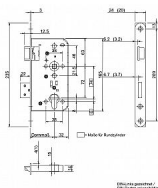

WILKA V 467 panikový zámek 65/72/9/24 LEVY E - klíka+madlo

» ZABEZPEČENÍ » ZADLABACÍ ZÁMKY » Panikové a samozamykací

Dodavatelské číslo	214005
EAN	4060473092960
Kód produktu	06340-3812
Balení	1 Ks

Paniková funkce dle EN 179

Paniková funkce "E" - zevnitř klikou nebo klíčem (zatahuje závoru a střelku), zvenku pouze klíčem (zatahuje závoru a střelku)

Rozteč 72 mm

Čtyřhran 9 mm

Dorn 55

Čelo 20 mm x 235 mm

Dostupnost sklad SEZAM :

u dodavatele

Dostupné sklad dodavatele:

sklad dodavatele