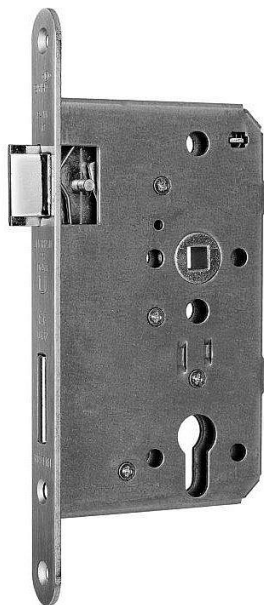

WILKA V 467 panikový zámek 65/72/9/24 PRAVY E - klicka+madlo

» ZABEZPEČENÍ » ZADLABACÍ ZÁMKY » Panikové a samozamykací

Dodavatelské číslo	214006
EAN	4060473092977
Kód produktu	06340-3810
Balení	1 ks

Paniková funkce dle EN 179

Paniková funkce "E" - zevnitř klikou nebo klíčem (zatahuje závoru a střelku), zvenku pouze klíčem (zatahuje závoru a střelku)

Rozteč 72 mm

Čtyřhran 9 mm

Dorn 55

Čelo 20 mm x 235 mm

Dostupnost na hlavním skladě: skladem u dodavatele