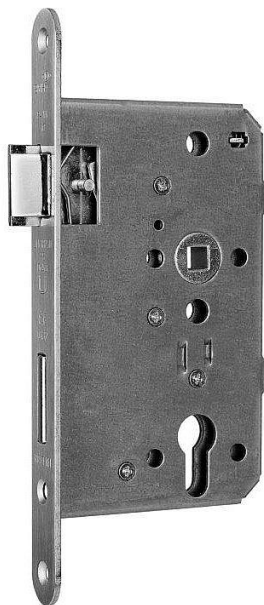

WILKA V 467 panikový zámek 65/72/9/24 PRAVY E - klíka+madlo

» ZABEZPEČENÍ » ZADLABACÍ ZÁMKY » Panikové a samozamykací

Dodavatelské číslo	214006
EAN	4060473092977
Kód produktu	06340-3810
Balení	1 Ks

Paniková funkce dle EN 179

Paniková funkce "E" - zevnitř klikou nebo klíčem (zatahuje závoru a střelku), zvenku pouze klíčem (zatahuje závoru a střelku)

Rozteč 72 mm

Čtyřhran 9 mm

Dorn 55

Čelo 20 mm x 235 mm

Dostupnost sklad SEZAM :