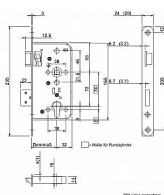

# WILKA V 467 panikový zámek typ E pro klika+madlo

» ZABEZPEČENÍ » ZADLABACÍ ZÁMKY » Panikové a samozamykací

Kód produktu

MP06340-3800

Balení

1 ks

Paniková funkce dle EN 179

Paniková funkce "E" - zevnitř klikou nebo klíčem (zatahuje závoru a střelku), zvenku pouze klíčem (zatahuje závoru a střelku)

Rozteč 72 mm

Čtyřhran 9 mm

Dorn 55

Čelo 20 mm x 235 mm

Dostupnost na hlavním skladě:

skladem u dodavatele