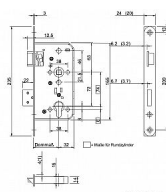

WILKA V 467 panikový zámek typ E pro klika+madlo

» ZABEZPEČENÍ » ZADLABACÍ ZÁMKY » Panikové a samozamykací

Kód produktu

MP06340-3800

Balení

1 Ks

Paniková funkce dle EN 179

Paniková funkce "E" - zevnitř klikou nebo klíčem (zatahuje závoru a střelku), zvenku pouze klíčem (zatahuje závoru a střelku)

Rozteč 72 mm

Čtyřhran 9 mm

Dorn 55

Čelo 20 mm x 235 mm

Dostupnost sklad SEZAM :

u dodavatele

Dostupné sklad dodavatele:

momentálně nedostupné