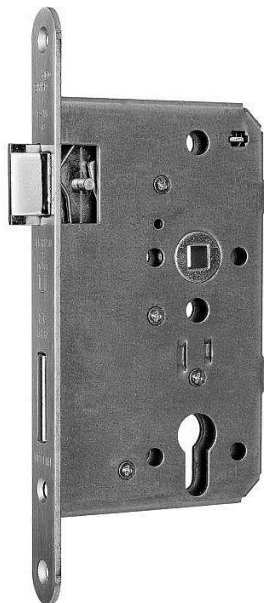

# WILKA V 467 panikový zámek typ E pro klika+madlo

» ZABEZPEČENÍ » ZADLABACÍ ZÁMKY » Panikové a samozamykací

Kód produktu

MP06340-3800

Balení

1 Ks

Paniková funkce dle EN 179

Paniková funkce "E" - zevnitř klikou nebo klíčem (zatahuje závoru a střelku), zvenku pouze klíčem (zatahuje závoru a střelku)

Rozteč 72 mm

Čtyřhran 9 mm

Dorn 55

Čelo 20 mm x 235 mm

Dostupnost sklad SEZAM :

u dodavatele

Dostupné sklad dodavatele:

momentálně nedostupné