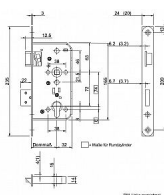

WILKA V 467 panikový zámek typ E pro klika+madlo

» ZABEZPEČENÍ » ZADLABACÍ ZÁMKY » Panikové a samozamykací

Kód produktu

MP06340-3800

Balení

1 ks

Paniková funkce dle EN 179

Paniková funkce "E" - zevnitř klikou nebo klíčem (zatahuje závoru a střelku), zvenku pouze klíčem (zatahuje závoru a střelku)

Rozteč 72 mm

Čtyřhran 9 mm

Dorn 55

Čelo 20 mm x 235 mm

Dostupnost na hlavním skladě:

skladem u dodavatele