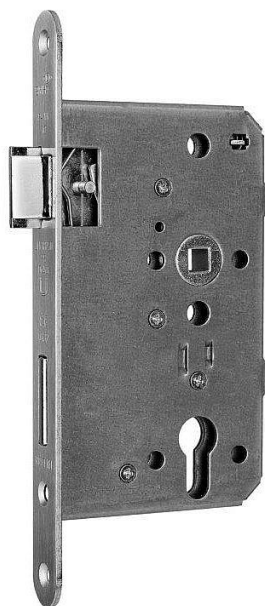

# WILKA V 467 panikový zámek typ E pro klika+madlo

» ZABEZPEČENÍ » ZADLABACÍ ZÁMKY » Panikové a samozamykací

Kód produktu

MP06340-3800

Balení

1 ks

Paniková funkce dle EN 179

Paniková funkce "E" - zevnitř klikou nebo klíčem (zatahuje závoru a střelku), zvenku pouze klíčem (zatahuje závoru a střelku)

Rozteč 72 mm

Čtyřhran 9 mm

Dorn 55

Čelo 20 mm x 235 mm

Dostupnost na hlavním skladě:

skladem u dodavatele