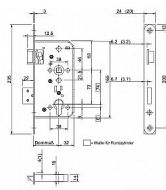

# WILKA V 467 panikový zámek typ E pro klika+madlo

» ZABEZPEČENÍ » ZADLABACÍ ZÁMKY » Panikové a samozamykací

Kód produktu

MP06340-3800

Balení

1 Ks

Paniková funkce dle EN 179

Paniková funkce "E" - zevnitř klikou nebo klíčem (zatahuje závoru a střelku), zvenku pouze klíčem (zatahuje závoru a střelku)

Rozteč 72 mm

Čtyřhran 9 mm

Dorn 55

Čelo 20 mm x 235 mm

Dostupnost sklad SEZAM :

u dodavatele

Dostupné sklad dodavatele:

momentálně nedostupné