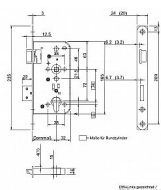

# WILKA V 467 panikový zámek typ E pro klika+madlo

» ZABEZPEČENÍ » ZADLABACÍ ZÁMKY » Panikové a samozamykací

Kód produktu

MP06340-3800

Balení

1 Ks

Paniková funkce dle EN 179

Paniková funkce "E" - zevnitř klikou nebo klíčem (zatahuje závoru a střelku), zvenku pouze klíčem (zatahuje závoru a střelku)

Rozteč 72 mm

Čtyřhran 9 mm

Dorn 55

Čelo 20 mm x 235 mm

Dostupnost sklad SEZAM :

u dodavatele

Dostupné sklad dodavatele:

momentálně nedostupné