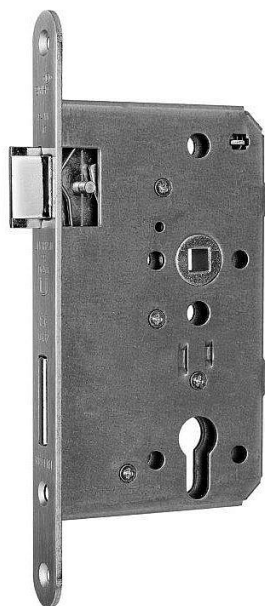

WILKA V 467 panikový zámek typ E pro klika+madlo

» ZABEZPEČENÍ » ZADLABACÍ ZÁMKY » Panikové a samozamykací

Kód produktu

MP06340-3800

Balení

1 ks

Paniková funkce dle EN 179

Paniková funkce "E" - zevnitř klikou nebo klíčem (zatahuje závoru a střelku), zvenku pouze klíčem (zatahuje závoru a střelku)

Rozteč 72 mm

Čtyřhran 9 mm

Dorn 55

Čelo 20 mm x 235 mm

Dostupnost na hlavním skladě:

skladem u dodavatele