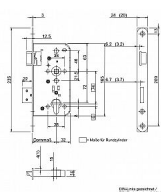

WILKA V 467 panikový zámek typ E pro klika+madlo

» ZABEZPEČENÍ » ZADLABACÍ ZÁMKY » Panikové a samozamykací

Kód produktu

MP06340-3800

Balení

1 Ks

Paniková funkce dle EN 179

Paniková funkce "E" - zevnitř klikou nebo klíčem (zatahuje závoru a střelku), zvenku pouze klíčem (zatahuje závoru a střelku)

Rozteč 72 mm

Čtyřhran 9 mm

Dorn 55

Čelo 20 mm x 235 mm

Dostupnost sklad SEZAM :

u dodavatele

Dostupné sklad dodavatele:

momentálně nedostupné