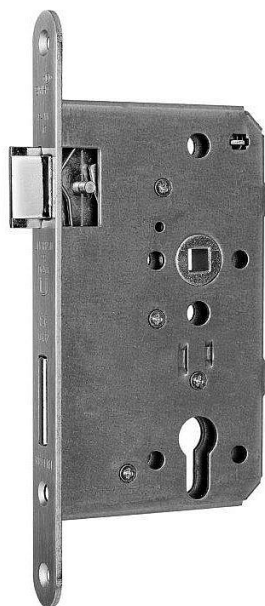

WILKA V 467 panikový zámek typ E pro klika+madlo

» ZABEZPEČENÍ » ZADLABACÍ ZÁMKY » Panikové a samozamykací

Kód produktu

MP06340-3800

Balení

1 Ks

Paniková funkce dle EN 179

Paniková funkce "E" - zevnitř klikou nebo klíčem (zatahuje závoru a střelku), zvenku pouze klíčem (zatahuje závoru a střelku)

Rozteč 72 mm

Čtyřhran 9 mm

Dorn 55

Čelo 20 mm x 235 mm

Dostupnost sklad SEZAM :

u dodavatele

Dostupné sklad dodavatele:

momentálně nedostupné