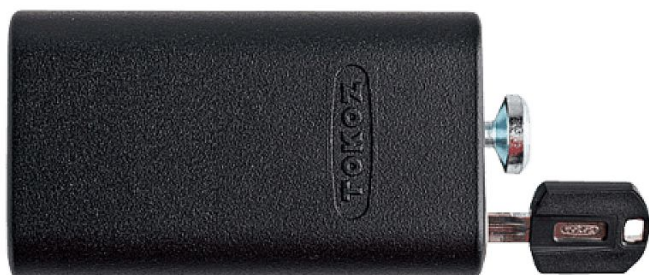

X safety BOX I bez půlvložky

» ZABEZPEČENÍ » ZÁVORY, PETLICE, ŘETĚZY

Dodavatelské číslo	51111
Značka	TOKOZ
Kód produktu	07000-1560
Balení	6 Ks

Uzamykatelný mechanismus X SAFETY BOX I - bez půlvložky

Přídavný uzamykatelný mechanismus, který nahrazuje klasický visací zámek kombinovaný s petlicí či závorou. Vhodný na dveře garáže nebo různých skladových prostor.

- přídavný uzamykatelný mechanismus, který nahrazuje klasický visací zámek kombinovaný s petlicí či závorou pro dvoukřídle dveře
- možnost různých klíčových systémů - systém stejných klíčů, různých klíčů a generálního klíče, a to i ve spojení s dveřními vložkami
- dodáváno s bezpečnostní vložkou odolnou proti odvrtání a vyháčkování
- vysoký stupeň zabezpečení díky krytému čepu
- tělo zámku je zinkový odlitek
- čep z chrommanganové oceli, povrch tvrzený a korozivzdorný - iontová nitridace
- základny ze svařitelné oceli (11 343), povrchově kalené (cementace), povrchová úprava zinek-modrý chromát, lakováno
- snadná výměna cylindrických jednostranných vložek s rozměrem 27 - 33mm- doporučená 3. bezpečnostní třída (TOKOZ, atd.)
- možno připevnit na různá místa: zašroubovat do dřevěných nebo kovových dveří anebo navařit na kovové povrchy

DODÁVÁNO bez půlvložky - lze dokoupit dle preference značky

X safety BOX I bez půlvložky

» ZABEZPEČENÍ » ZÁVORY, PETLICE, ŘETĚZY

Dostupnost sklad SEZAM :
Dostupné sklad dodavatele:

u dodavatele
sklad dodavatele