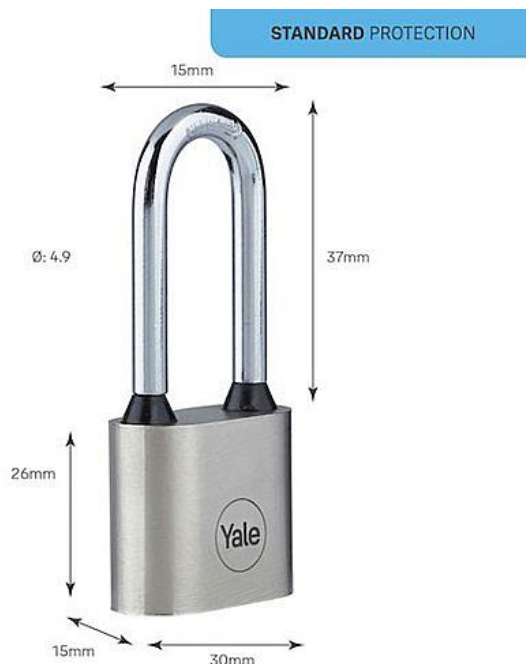

Y112/30/137/1 železný STRIBRNÝ visací zámek

» ZABEZPEČENÍ » VISACÍ ZÁMKY » Yale

| | |
|--------------------|---------------|
| Dodavatelské číslo | AA001847 |
| EAN | 5052847111284 |
| Značka | YALE |
| Kód produktu | 003000-0722 |
| Balení | 1 Ks |

Průměr třmenu: 5 mm
Ochrana cylindrické vložky: Ne
Materiál těla zámku: Ocel
Materiál třmenu: Kalená ocel
Délka třmenu: 37.0 mm
Počet klíčů: 3

Visací zámek se standardním stupněm zabezpečení

- Železná konstrukce
- Tvrzený třmen zabraňující pořezání
- Odolný zámek testovaný na 10 000 cyklů (otevření a zavření) pro optimální výkon