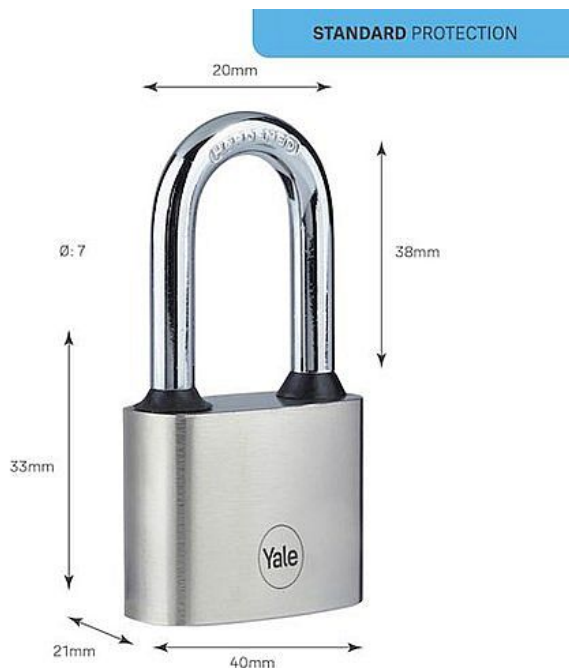

Y112/40/138/1 železný STRIBRNÝ visací zámek

» ZABEZPEČENÍ » VISACÍ ZÁMKY » Yale

Dodavatelské číslo	AA001849
EAN	5052847111307
Značka	YALE
Kód produktu	003000-0724
Balení	1 Ks

Průměr třmenu: 7 mm
Ochrana cylindrické vložky: Ne
Materiál těla zámku: Ocel
Materiál třmenu: Kalená ocel
Délka třmenu: 38.0 mm
Počet klíčů: 3

Visací zámek se standardním stupněm zabezpečení

- Železná konstrukce
- Tvrzený třmen zabraňující pořezání
- Odolný zámek testovaný na 10 000 cyklů (otevření a zavření) pro optimální výkon

Dostupnost sklad SEZAM : u dodavatele
Dostupné sklad dodavatele: sklad dodavatele