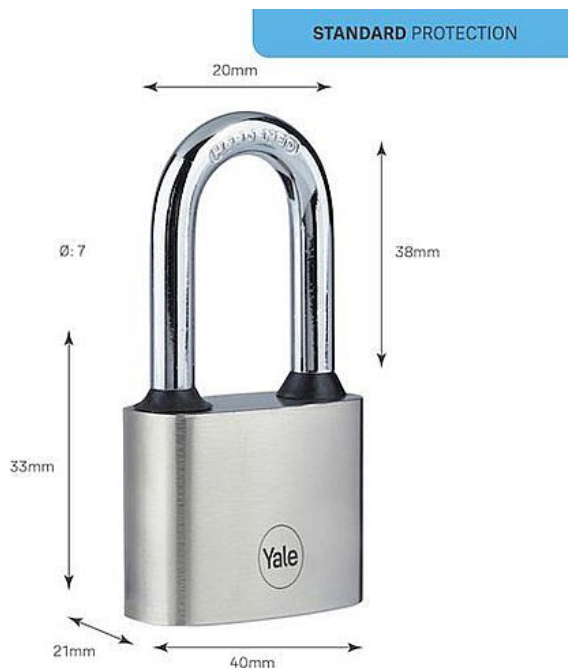

# Y112/40/138/1 železný STRIBRNÝ visací zámek

» ZABEZPEČENÍ » VISACÍ ZÁMKY » Yale

Dodavatelské číslo	AA001849
EAN	5052847111307
Značka	YALE
Kód produktu	003000-0724
Balení	1 Ks

Průměr třmenu: 7 mm  
Ochrana cylindrické vložky: Ne  
Materiál těla zámku: Ocel  
Materiál třmenu: Kalená ocel  
Délka třmenu: 38.0 mm  
Počet klíčů: 3

Visací zámek se standardním stupněm zabezpečení

- Železná konstrukce
- Tvrzený třmen zabraňující pořezání
- Odolný zámek testovaný na 10 000 cyklů (otevření a zavření) pro optimální výkon

Dostupnost sklad SEZAM : u dodavatele  
Dostupné sklad dodavatele: sklad dodavatele