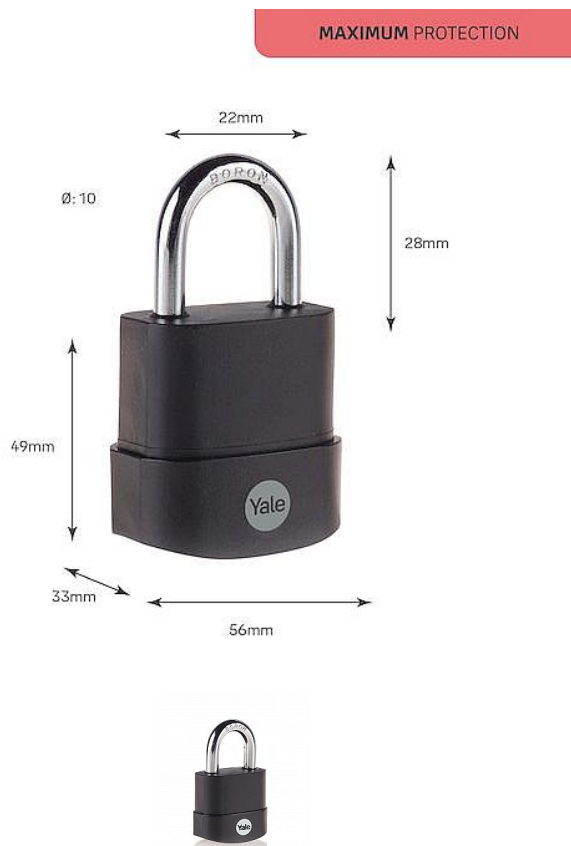

Y227B/55/126/1 3KL VIS.zámek outdoor

» ZABEZPEČENÍ » VISACÍ ZÁMKY » Yale

Dodavatelské číslo	AA001396
EAN	5052847100103
Značka	YALE
Kód produktu	003000-0660
Balení	1 ks

Visací zámek voděodolný s nejvyšším stupněm zabezpečení

Dostupnost na hlavním skladě: skladem u dodavatele

Popis

Dvojitý uzamykací zámek vyrobený z nerezové oceli pro dodatečné zabezpečení. Obzvláště odolný proti povětrnostním vlivům díky krytu klíčové dírky.

Ochranný ocelový visací zámek pro venkovní použití
Opláštěné tělo visacího zámku z vrstvených ocelových lamel, s plastovou krytkou pro méně škrábanců
Odolný borový držák
Pro odemknutí zaklapněte zámek s klíčem
Vhodné pro venkovní použití

S ochranou okovu: Ne
Délka třmenu: 28 mm
Materiál třmenu: Bórová ocel
Materiál těla zámku: Nerezová ocel
Pryžový kryt/uzávěr: Ano
Systém klíčů: Odlišný klíč
Počet klíčů: 3 ks
Barva/povrchová úprava: Černá
Šířka těla: 56 mm