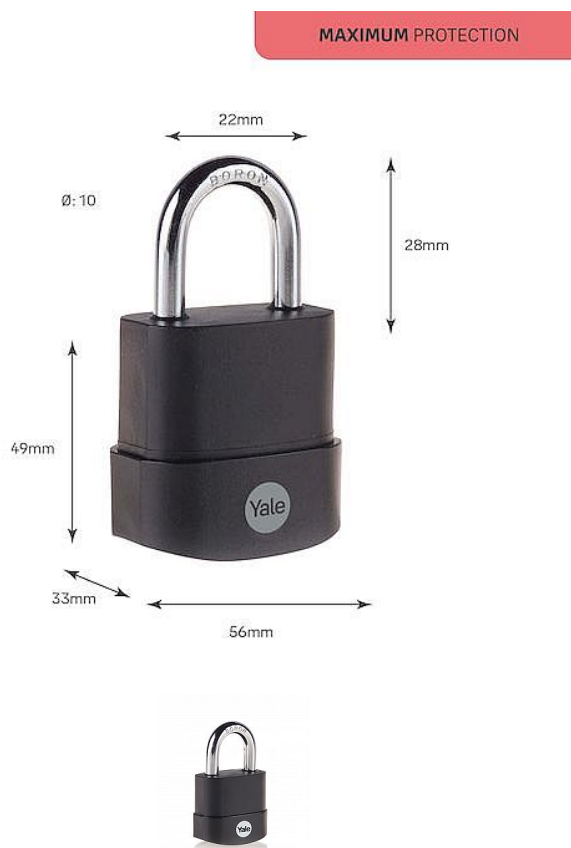

Y227B/55/126/1 3KL visací zámečzámek outdoor

» ZABEZPEČENÍ » VISACÍ ZÁMKY » Yale

Popis

Dvojitý uzamykací zámeč zámeč vyrobený z nerezové oceli pro dodatečné zabezpečení. Obzvláště odolný proti povětrnostním vlivům díky krytu klíčové dírky. Ochranný ocelový visací zámeč pro venkovní použití. Opláštěné tělo visacího zámeč z vrstvených ocelových lamel, s plastovou krytkou pro méně škrábanců. Odolný borový držák. Pro odemknutí zaklapněte zámeč s klíčem. Vhodné pro venkovní použití. S ochranou okovu: Ne. Délka třmenu: 28 mm. Materiál třmenu: Bórová ocel. Materiál těla zámeč: Nerezová ocel. Pryžový kryt/uzávěr: Ano. Systém klíčů: Odlišný klíč. Počet klíčů: 3 ks. Barva/povrchová úprava: Černá. Šířka těla: 56 mm.

Dodavatelské číslo	AA001396
EAN	5052847100103
Značka	YALE
Kód produktu	003000-0660
Balení	1 Ks

Visací zámeč voděodolný s nejvyšším stupněm zabezpečení

Dostupnost sklad SEZAM : skladem
Dostupné sklad dodavatele: sklad dodavatele