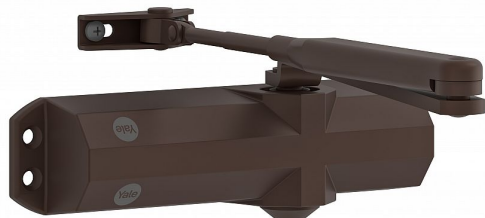

Yale DC4000 dveřní zavírač

» DVEŘNÍ KOVÁNÍ » ZAVÍRAČE » Zavírače

Kód produktu

MP00650-0436

Balení

0 ks

Dveřní zavírač s hřebenovou technologií certifikován s lomeným ramínkem

Dostupnost na hlavním skladě:

skladem u dodavatele

Popis

Osvědčení o shodě s normou EN1154

- Rozsah sil 2/3/4 s lomeným ramínkem
- Pro požárně odolné a kouřotěsné dveře do šířky 1100 mm a váhy 80 kg
- Použití pro pravé i levé
- Plynule nastavitelná rychlost zavírání, dovírání
- Síla zavírače nastavitelná dle montáže
- Úhel otevření do 180°
- Součástí balení jsou šrouby na uchycení, montážní návod a instalační šablona