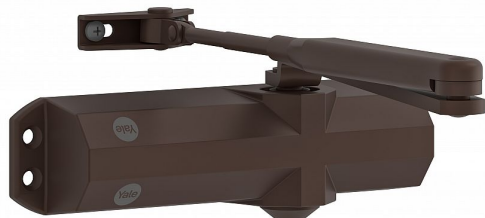

Yale DC4000 s ramínkem s aretací EN2/3/4 stříbrný

» DVEŘNÍ KOVÁNÍ » ZAVÍRAČE » Zavírače

Popis

Osvědčení o shodě s normou EN1154

- Rozsah sil 2/3/4 s lomeným ramínkem
- Pro požárně odolné a kouřotěsné dveře do šířky 1100 mm a váhy 80 kg
- Použití pro pravé i levé
- Plynule nastavitelná rychlost zavírání, dovírání
- Síla zavírače nastavitelná dle montáže
- Úhel otevření do 180°
- Součástí balení jsou šrouby na uchycení, montážní návod a instalační šablona

Dodavatelské číslo	AA001567
EAN	5052847041826
Značka	YALE
Kód produktu	00650-0437
Balení	1 ks

Dveřní zavírač s hřebenovou technologií certifikován s lomeným ramínkem

Dostupnost na hlavním skladě: skladem u dodavatele