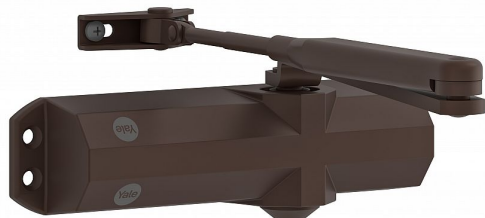

Yale DC4000 STANDARD & PA EN2/3/4 stříbrný

» DVEŘNÍ KOVÁNÍ » ZAVÍRAČE » Zavírače

Popis

Osvědčení o shodě s normou EN1154

- Rozsah sil 2/3/4 s lomeným ramínkem
- Pro požárně odolné a kouřotěsné dveře do šířky 1100 mm a váhy 80 kg
- Použití pro pravé i levé
- Plynule nastavitelná rychlost zavírání, dovírání
- Síla zavírače nastavitelná dle montáže
- Úhel otevření do 180°
- Součástí balení jsou šrouby na uchycení, montážní návod a instalační šablona

Dodavatelské číslo	AA001566
Značka	YALE
Kód produktu	00650-0436
Balení	1 ks

Dveřní zavírač s hřebenovou technologií certifikován s lomeným ramínkem

Dostupnost na hlavním skladě: skladem u dodavatele

Parametry