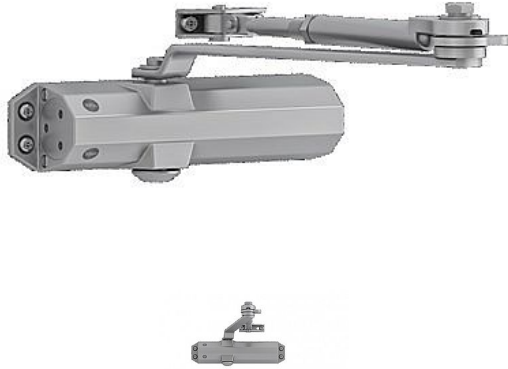

Yale DC4500 EN2/3/4 zavírač s aretačním ramínkem stříbrný

» DVEŘNÍ KOVÁNÍ » ZAVÍRAČE » Zavírače

| | |
|--------------------|---------------|
| Dodavatelské číslo | AA002141 |
| EAN | 6438352107568 |
| Značka | YALE |
| Kód produktu | 00650-0445 |
| Balení | 1 Ks |

Dveřní zavírač s hřebenovou technologií a aretačním ramínkem

- Pro dveře do šířky 1100 mm a váhy 80 kg
- Použití pro pravé i levé
- Plynule nastavitelná rychlost zavírání, dovírání
- Síla zavírače nastavitelná dle montáže
- Úhel otevření do 180°
- Součástí balení jsou šrouby na uchycení, montážní návod a instalační šablona