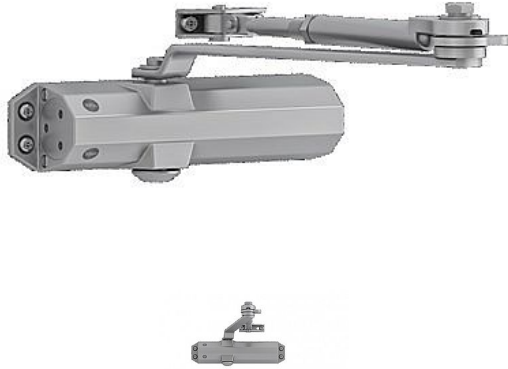

Yale DC4500 EN2/3/4 zavírač s aretačním ramínkem stříbrný

» DVEŘNÍ KOVÁNÍ » ZAVÍRAČE » Zavírače

Dodavatelské číslo	AA002141
EAN	6438352107568
Značka	YALE
Kód produktu	00650-0445
Balení	1 Ks

Dveřní zavírač s hřebenovou technologií a aretačním ramínkem

- Pro dveře do šířky 1100 mm a váhy 80 kg
- Použití pro pravé i levé
- Plynule nastavitelná rychlost zavírání, dovírání
- Síla zavírače nastavitelná dle montáže
- Úhel otevření do 180°
- Součástí balení jsou šrouby na uchycení, montážní návod a instalační šablona