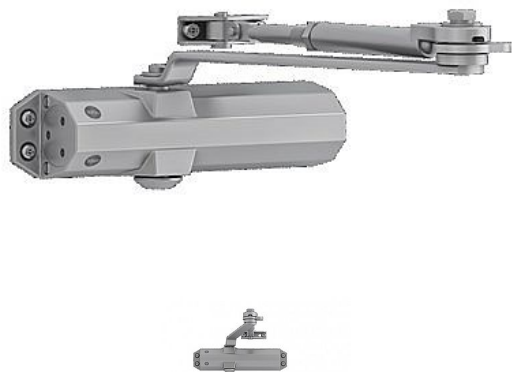

Yale DC4500 EN2/3/4 zavírač s aretačním ramínkem stříbrný

» DVEŘNÍ KOVÁNÍ » ZAVÍRAČE » Zavírače

Dodavatelské číslo	AA002141
EAN	6438352107568
Značka	YALE
Kód produktu	00650-0445
Balení	1 Ks

Dveřní zavírač s hřebenovou technologií a aretačním ramínkem

- Pro dveře do šířky 1100 mm a váhy 80 kg
- Použití pro pravé i levé
- Plynule nastavitelná rychlost zavírání, dovírání
- Síla zavírače nastavitelná dle montáže
- Úhel otevření do 180°
- Součástí balení jsou šrouby na uchycení, montážní návod a instalační šablona