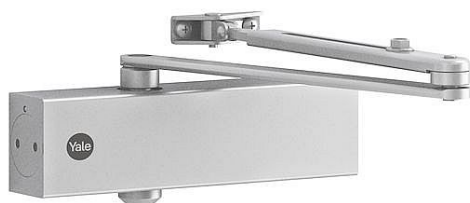

YALE DC5500 EN 2/3/4/5 s ramínkem protipožární (náhrada FAB SMART)

» DVEŘNÍ KOVÁNÍ » ZAVÍRAČE » Zavírače

Značka	ASSA
Kód produktu	MP00650-0015
Balení	1 Ks

Včetně ramínka: Ano
Protipožární certifikace: Ano
Tlumení otevírání (back-check): Ano
Max. úhel otevírání na straně závěsu: 180 stupňů
Nastavení síly: Ne
Barva/povrchová úprava: Stříbrná

Dveřní zavírač s hřebenovou technologií certifikován s lomeným ramínkem

- Osvědčení o shodě s normou EN1154
- Rozsah sil 2/3/4/5 s lomeným ramínkem
- Pro požárně odolné a kouřotěsné dveře do šířky 1250 mm a váhy 100 kg
- Použití pro pravé i levé
- Plynule nastavitelná rychlost zavírání, dovírání a úhlu otevírání (back-check)
- Síla zavírače nastavitelná dle montáže
- Úhel otevírání do 180° (při síle EN5 max úhel 125°)
- Standardní barvy : stříbrná, bílá RAL 9016, hnědá RAL 8014 a černá RAL 9005
- Součástí balení jsou šrouby na uchycení, montážní návod a instalační šablona