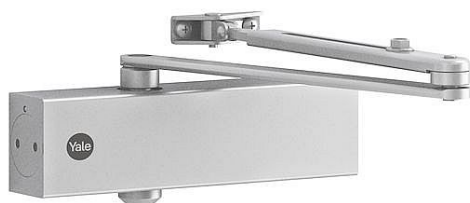

YALE DC5500 EN 2/3/4/5 s ramínkem protipožární (náhrada FAB SMART)

» DVEŘNÍ KOVÁNÍ » ZAVÍRAČE » Zavírače

Značka	ASSA
Kód produktu	MP00650-0015
Balení	1 Ks

Včetně ramínka: Ano
Protipožární certifikace: Ano
Tlumení otevírání (back-check): Ano
Max. úhel otevíření na straně závěsu: 180 stupňů
Nastavení síly: Ne
Barva/povrchová úprava: Stříbrná

Dveřní zavírač s hřebenovou technologií certifikován s lomeným ramínkem

- Osvědčení o shodě s normou EN1154
- Rozsah sil 2/3/4/5 s lomeným ramínkem
- Pro požárně odolné a kouřotěsné dveře do šířky 1250 mm a váhy 100 kg
- Použití pro pravé i levé
- Plynule nastavitelná rychlost zavírání, dovírání a úhlu otevíření (back-check)
- Síla zavírače nastavitelná dle montáže
- Úhel otevíření do 180° (při síle EN5 max úhel 125°)
- Standardní barvy : stříbrná, bílá RAL 9016, hnědá RAL 8014 a černá RAL 9005
- Součástí balení jsou šrouby na uchycení, montážní návod a instalační šablona