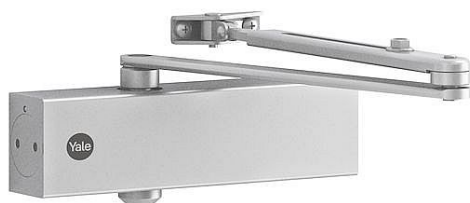

YALE DC5500 EN 2/34/5 s ramínkem protipožární stříbrný

» DVEŘNÍ KOVÁNÍ » ZAVÍRAČE » Zavírače

Dodavatelské číslo	AA001569
EAN	6438352077137
Značka	ASSA
Kód produktu	00650-0015
Balení	1 Ks

Včetně ramínka: Ano
Protipožární certifikace: Ano
Tlumení otvírání (back-check): Ano
Max. úhel otevření na straně závěsu: 180 stupňů
Nastavení síly: Ne
Barva/povrchová úprava: Stříbrná

Dveřní zavírač s hřebenovou technologií certifikován s lomeným ramínkem

- Osvědčení o shodě s normou EN1154
- Rozsah sil 2/3/4/5 s lomeným ramínkem
- Pro požárně odolné a kouřotěsné dveře do šířky 1250 mm a váhy 100 kg
- Použití pro pravé i levé
- Plynule nastavitelná rychlost zavírání, dovírání a úhlu otevření (back-check)
- Síla zavírače nastavitelná dle montáže
- Úhel otevření do 180° (při síle EN5 max úhel 125°)
- Standardní barvy : stříbrná, bílá RAL 9016, hnědá RAL 8014 a černá RAL 9005
- Součástí balení jsou šrouby na uchycení, montážní návod a instalační šablona