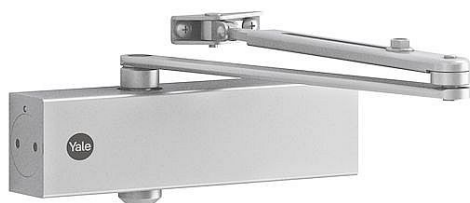

YALE DC5500 EN 2/34/5 s ramínkem protipožární stříbrný

» DVEŘNÍ KOVÁNÍ » ZAVÍRAČE » Zavírače

Dodavatelské číslo	AA001569
EAN	6438352077137
Značka	ASSA
Kód produktu	00650-0015
Balení	1 ks

Včetně ramínka: Ano
Protipožární certifikace: Ano
Tlumení otvírání (back-check): Ano
Max. úhel otevření na straně závěsu: 180 stupňů
Nastavení síly: Ne
Barva/povrchová úprava: Stříbrná

Dveřní zavírač s hřebenovou technologií certifikován s lomeným ramínkem

- Osvědčení o shodě s normou EN1154
- Rozsah sil 2/3/4/5 s lomeným ramínkem
- Pro požárně odolné a kouřotěsné dveře do šířky 1250 mm a váhy 100 kg
- Použití pro pravé i levé
- Plynule nastavitelná rychlost zavírání, dovírání a úhlu otevření (back-check)
- Síla zavírače nastavitelná dle montáže
- Úhel otevření do 180° (při síle EN5 max úhel 125°)
- Standardní barvy : stříbrná, bílá RAL 9016, hnědá RAL 8014 a černá RAL 9005
- Součástí balení jsou šrouby na uchycení, montážní návod a instalační šablona