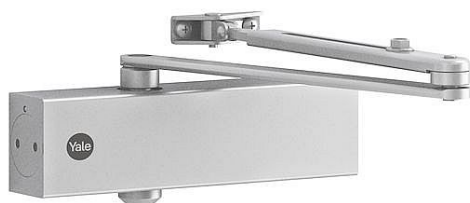

# YALE DC5500 EN 2/34/5 s ramínkem protipožární stříbrný

» DVEŘNÍ KOVÁNÍ » ZAVÍRAČE » Zavírače

Dodavatelské číslo	AA001569
EAN	6438352077137
Značka	ASSA
Kód produktu	00650-0015
Balení	1 Ks

Včetně ramínka: Ano  
Protipožární certifikace: Ano  
Tlumení otvírání (back-check): Ano  
Max. úhel otevření na straně závěsu: 180 stupňů  
Nastavení síly: Ne  
Barva/povrchová úprava: Stříbrná

Dveřní zavírač s hřebenovou technologií certifikován s lomeným ramínkem

- Osvědčení o shodě s normou EN1154
- Rozsah sil 2/3/4/5 s lomeným ramínkem
- Pro požárně odolné a kouřotěsné dveře do šířky 1250 mm a váhy 100 kg
- Použití pro pravé i levé
- Plynule nastavitelná rychlost zavírání, dovírání a úhlu otevření (back-check)
- Síla zavírače nastavitelná dle montáže
- Úhel otevření do 180° (při síle EN5 max úhel 125°)
- Standardní barvy : stříbrná, bílá RAL 9016, hnědá RAL 8014 a černá RAL 9005
- Součástí balení jsou šrouby na uchycení, montážní návod a instalační šablona