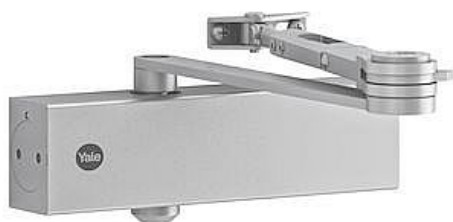

# YALE DC5500 s ARETACÍ (BC) EN 2/34/5 s ramínkem černý

» DVEŘNÍ KOVÁNÍ » ZAVÍRAČE » Zavírače

Dodavatelské číslo	AA001570
EAN	6438352077182
Značka	ASSA
Kód produktu	00650-0025
Balení	1 Ks

Včetně ramínka: Ano  
Protipožární certifikace: Ano  
Tlumení otvírání (back-check): Ano  
Max. úhel otevření na straně závěsu: 180 stupňů  
Nastavení síly: Ne  
Barva/povrchová úprava: Stříbrná

Dveřní zavírač s hřebenovou technologií s lomeným aretačním ramínkem

- Rozsah sil 2/3/4/5 s lomeným aretačním ramínkem
- Pro dveře do šířky 1250 mm a váhy 100 kg
- Použití pro pravé i levé
- Plynule nastavitelná rychlost zavírání, dovírání a úhlu otevření (back-check)
- Síla zavírače nastavitelná dle montáže
- Úhel otevření do 180° (při síle EN5 max úhel 125°)
- Standardní barvy : stříbrná, bílá RAL 9016, hnědá RAL 8014 a černá RAL 9005
- Součástí balení jsou šrouby na uchycení, montážní návod a instalační šablona