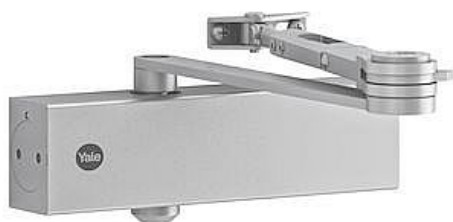

YALE DC5500 s ARETACÍ (BC) EN 2/34/5 s ramínkem černý

» DVEŘNÍ KOVÁNÍ » ZAVÍRAČE » Zavírače

Dodavatelské číslo	AA001570
EAN	6438352077182
Značka	ASSA
Kód produktu	00650-0025
Balení	1 Ks

Včetně ramínka: Ano
Protipožární certifikace: Ano
Tlumení otvírání (back-check): Ano
Max. úhel otevření na straně závěsu: 180 stupňů
Nastavení síly: Ne
Barva/povrchová úprava: Stříbrná

Dveřní zavírač s hřebenovou technologií s lomeným aretačním ramínkem

- Rozsah sil 2/3/4/5 s lomeným aretačním ramínkem
- Pro dveře do šířky 1250 mm a váhy 100 kg
- Použití pro pravé i levé
- Plynule nastavitelná rychlost zavírání, dovírání a úhlu otevření (back-check)
- Síla zavírače nastavitelná dle montáže
- Úhel otevření do 180° (při síle EN5 max úhel 125°)
- Standardní barvy : stříbrná, bílá RAL 9016, hnědá RAL 8014 a černá RAL 9005
- Součástí balení jsou šrouby na uchycení, montážní návod a instalační šablona