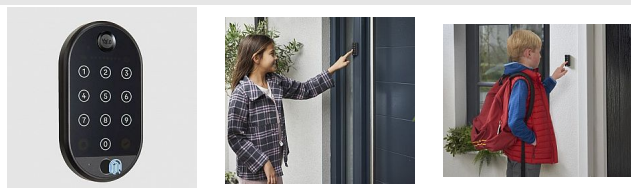

Yale Linus® Smart klávesnice s čtečkou otisku prstu

» ZABEZPEČENÍ » SMART LOCKS

Dodavatelské číslo	EL004284
EAN	5052847131268
Značka	YALE
Kód produktu	003000-1005
Balení	1 Ks

Klávesnice pro odemykání chytrého zámku Yale Linus pomocí číselného kódu a otisku prstu

S novou Yale Smart klávesnicí se čtečkou otisku prstu je nyní váš prst klíčem, který nikdy neztratíte. Bez námahy odemkněte dveře pomocí otisku prstu nebo osobního vstupního kódu a zamkněte je pouhým stisknutím tlačítka na klávesnici.

Kompatibilní s vaším Chytrým zámek Yale Linus® Smart Lock L1 a L2, zažijte bezproblémový vstup bez klíčů s Yale Smart klávesnicí 2 s otiskem prstu.

Odemykání otiskem prstu.

Odemknutí pomocí osobního vstupního kódu.