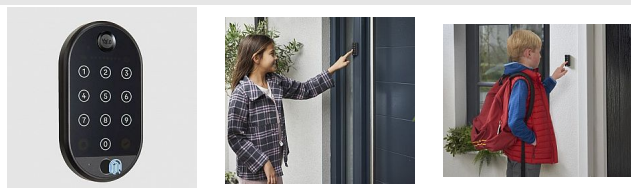

# Yale Linus® Smart klávesnice s čtečkou otisku prstu

» ZABEZPEČENÍ » SMART LOCKS

Dodavatelské číslo	EL004284
EAN	5052847131268
Značka	YALE
Kód produktu	003000-1005
Balení	1 Ks

Klávesnice pro odemykání chytrého zámku Yale Linus pomocí číselného kódu a otisku prstu

S novou Yale Smart klávesnicí se čtečkou otisku prstu je nyní váš prst klíčem, který nikdy neztratíte. Bez námahy odemkněte dveře pomocí otisku prstu nebo osobního vstupního kódu a zamkněte je pouhým stisknutím tlačítka na klávesnici.

Kompatibilní s vaším Chytrým zámkem Yale Linus® Smart Lock L1 a L2, zažijte bezproblémový vstup bez klíčů s Yale Smart klávesnicí 2 s otiskem prstu.

Odemykání otiskem prstu.

Odemknutí pomocí osobního vstupního kódu.