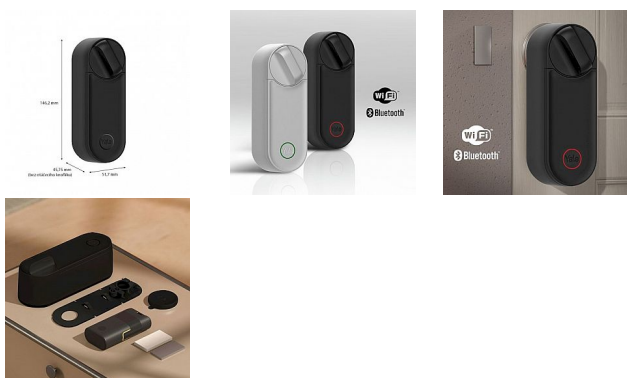

Dejte sbohem starostem spojeným s hledáním klíčů a obavami z jejich ztráty. Užijte si pohodlí, automatického odemykání dveří při vašem příchodu a zamykání podle vašich preferencí - v určitý čas nebo okamžitě při odchodu. Přicházejte a odcházejte s klidným vědomím, že váš domov je vždy zabezpečen.

S chytrým zámkem Yale Linus® L2 můžete jednoduše udělit přístup svým přátelům, rodině a návštěvám jen pár dotyky na telefonu prostřednictvím aplikace Yale Home. Svůj chytrý zámek můžete dále vylepšit příslušenstvím, jako je číselná klávesnice Yale Smart Keypad nebo NFC tag Yale Dot, které přináší další možnosti a usnadnění odemykání vašich dveří. Linus® L2 spolehlivě spolupracuje s ostatními chytrými produkty od Yale i s předními hlasovými asistenty a značkami chytrých domácností. Umožňuje tak komplexní propojení všech prvků k zajištění vašeho maximálního pohodlí a bezpečnosti vašeho domova.

- Vždy víte, zda máte zavřeno a zamčeno
- Už nikdy neztratíte klíče
- Máte plnou kontrolu nad tím, kdo a kdy může vstoupit do vašeho domova
- Okamžitě víte, že vaše děti dorazily bezpečně domů
- Otevřete nečekané návštěvě, ať jste kdekoliv
- Nainstalujte svépomocí na téměř jakékoli dveře bez dalších úprav
- Další úroveň automatizace, pohodlí, efektivity a bezpečí vaší chytré domácnosti