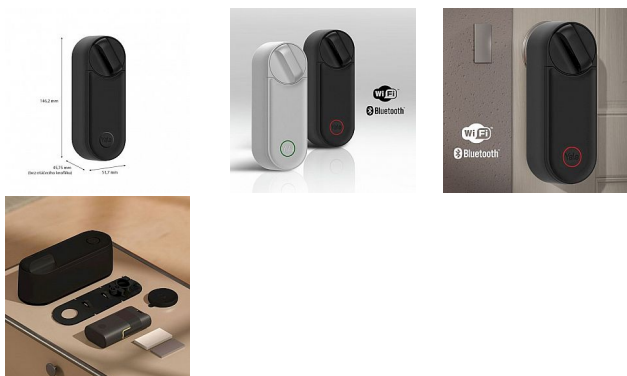

Dejte sbohem starostem spojeným s hledáním klíčů a obavami z jejich ztráty. Užijte si pohodlí, automatického odemykání dveří při vašem příchodu a zamykání podle vašich preferencí - v určitý čas nebo okamžitě při odchodu. Přicházejte a odcházejte s klidným vědomím, že váš domov je vždy zabezpečen.

S chytrým zámkem Yale Linus® L2 můžete jednoduše udělit přístup svým přátelům, rodině a návštěvám jen pár dotyky na telefonu prostřednictvím aplikace Yale Home. Svůj chytrý zámek můžete dále vylepšit příslušenstvím, jako je číselná klávesnice Yale Smart Keypad nebo NFC tag Yale Dot, které přináší další možnosti a usnadnění odemykání vašich dveří. Linus® L2 spolehlivě spolupracuje s ostatními chytrými produkty od Yale i s předními hlasovými asistenty a značkami chytrých domácností. Umožňuje tak komplexní propojení všech prvků k zajištění vašeho maximálního pohodlí a bezpečnosti vašeho domova.

- Vždy víte, zda máte zavřeno a zamčeno
- Už nikdy neztratíte klíče
- Máte plnou kontrolu nad tím, kdo a kdy může vstoupit do vašeho domova
- Okamžitě víte, že vaše děti dorazily bezpečně domů
- Otevřete nečekané návštěvě, ať jste kdekoliv
- Nainstalujte svépomocí na téměř jakékoli dveře bez dalších úprav
- Další úroveň automatizace, pohodlí, efektivity a bezpečí vaší chytré domácnosti