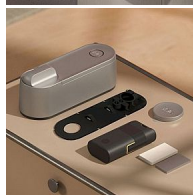

Yale Linus® Smart Lock L2, chytrý zámek

» ZABEZPEČENÍ » SMART LOCKS

Značka	YALE
Kód produktu	MP003000-1001
Balení	1 Ks

Chytrý zámek - bezklíčový vstup, snadná instalace a dálkový přístup přes chytrý telefon.

Typ výrobku: Produkt s podporou SmartHome

Představujeme Yale Linus® Chytrý zámek L2, další evoluční článek v oblasti chytrých zámků. Zapomeňte na starosti s tradičními klíči. S chytrým zámkem Yale Linus® L2 nemusíte mít obavy o bezpečnost vašeho domova.

Yale Linus® Chytrý zámek L2 nabízí zvýšenou spolehlivost, výdrž, tichý chod a dvojnásobnou rychlost oproti předchozí generaci. Je navržen pro maximální bezpečnost a pohodlí.

Dejte sbohem starostem spojeným s hledáním klíčů a obavami z jejich ztráty. Užijte si pohodlí, automatického odemykání dveří při vašem příchodu a zamykání podle vašich preferencí - v určitý čas nebo okamžitě při odchodu. Přicházejte a odcházejte s klidným vědomím, že váš domov je vždy zabezpečen.

S chytrým zámkem Yale Linus® L2 můžete jednoduše udělit přístup svým přátelům, rodině a návštěvám jen pár dotyky na telefonu prostřednictvím aplikace Yale Home. Svůj chytrý zámek můžete dále vylepšit příslušenstvím, jako je číselná klávesnice Yale Smart Keypad nebo NFC tag Yale Dot, které přinášejí další možnosti a usnadnění odemykání vašich dveří.