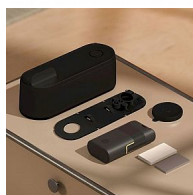

Yale Linus® Smart Lock L2, chytrý zámek

» ZABEZPEČENÍ » SMART LOCKS

Značka	YALE
Kód produktu	MP003000-1001
Balení	1 Ks

Chytrý zámek - bezklíčový vstup, snadná instalace a dálkový přístup přes chytrý telefon.

Typ výrobku: Produkt s podporou SmartHome

Představujeme Yale Linus® Chytrý zámek L2, další evoluční článek v oblasti chytrých zámků. Zapomeňte na starosti s tradičními klíči. S chytrým zámkem Yale Linus® L2 nemusíte mít obavy o bezpečnost vašeho domova.

Yale Linus® Chytrý zámek L2 nabízí zvýšenou spolehlivost, výdrž, tichý chod a dvojnásobnou rychlost oproti předchozí generaci. Je navržen pro maximální bezpečnost a pohodlí.

Dejte sbohem starostem spojeným s hledáním klíčů a obavami z jejich ztráty. Užijte si pohodlí, automatického odemykání dveří při vašem příchodu a zamykání podle vašich preferencí - v určitý čas nebo okamžitě při odchodu. Přicházejte a odcházejte s klidným vědomím, že váš domov je vždy zabezpečen.

S chytrým zámkem Yale Linus® L2 můžete jednoduše udělit přístup svým přátelům, rodině a návštěvám jen pár dotyky na telefonu prostřednictvím aplikace Yale Home. Svůj chytrý zámek můžete dále vylepšit příslušenstvím, jako je číselná klávesnice Yale Smart Keypad nebo NFC tag Yale Dot, které přinášejí další možnosti a usnadnění odemykání vašich dveří.