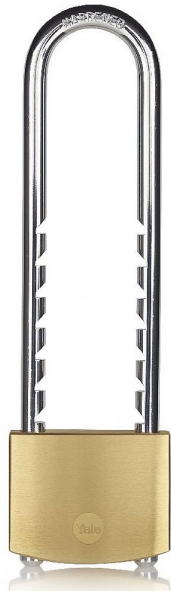

YALE Y110B/50/155/1 3kl visací zámek s posuvným okem

» ZABEZPEČENÍ » VISACÍ ZÁMKY » Yale

Dodavatelské číslo	AA001376
EAN	5052847099568
Značka	YALE
Kód produktu	003000-0415
Balení	1 ks

Visací zámek se standardním stupněm zabezpečení

Délka třmenu: 153 mm

Materiál třmenu: Kalená ocel

Materiál těla zámku: Mosaz

Pryžový kryt/uzávěr: Ne

Počet klíčů: 3 ks

Barva/povrchová úprava: Mosaz

Šířka těla: 50 mm

Dostupnost na hlavním skladě: