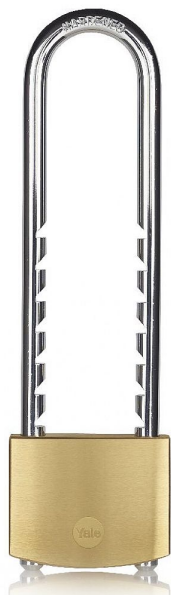

YALE Y110B/50/155/1 3kl visací zámek s posuvným okem

» ZABEZPEČENÍ » VISACÍ ZÁMKY » Yale

Dodavatelské číslo	AA001376
EAN	5052847099568
Značka	YALE
Kód produktu	003000-0415
Balení	1 ks

Visací zámek se standardním stupněm zabezpečení

Délka třmenu: 153 mm

Materiál třmenu: Kalená ocel

Materiál těla zámku: Mosaz

Pryžový kryt/uzávěr: Ne

Počet klíčů: 3 ks

Barva/povrchová úprava: Mosaz

Šířka těla: 50 mm

Dostupnost na hlavním skladě: