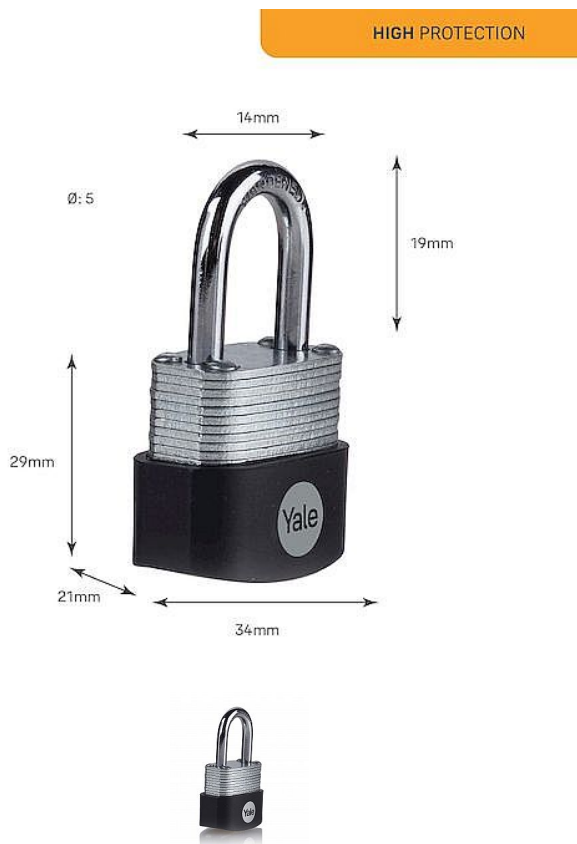

YALE Y115B/30/117 visací zámek

» ZABEZPEČENÍ » VISACÍ ZÁMKY » Yale

Dodavatelské číslo	AA001451
EAN	5052847099865
Značka	YALE
Kód produktu	003000-0600
Balení	1 Ks

Odolný povrch z vrstvené oceli a vnitřními díly chráněnými proti korozi jsou ideální pro venkovní použití. Ve čtyřech různých velikostech a s různými délkami třmenu. Třmeny z kalené oceli zvyšují ochranu proti přerezáání.

Dostupnost sklad SEZAM : u dodavatele
Dostupné sklad dodavatele: sklad dodavatele

Popis

Ocelový visací zámek Tělo visacího zámku z vrstvených ocelových lamel, s plastovou krytkou pro méně škrábanců Držák z tvrzené oceli Pro odemknutí zaklapnete zámek s klíčem Vhodné pro venkovní použití S ochranou okovu: Ne Délka třmenu: 19 mm Materiál třmenu: Kalená ocel Materiál těla zámku: Mosaz Pryžový kryt/uzávěr: Ano Systém klíčů: Odlišný klíč Počet klíčů: 3 ks Barva/povrchová úprava: Mosaz Šířka těla: 34 mm