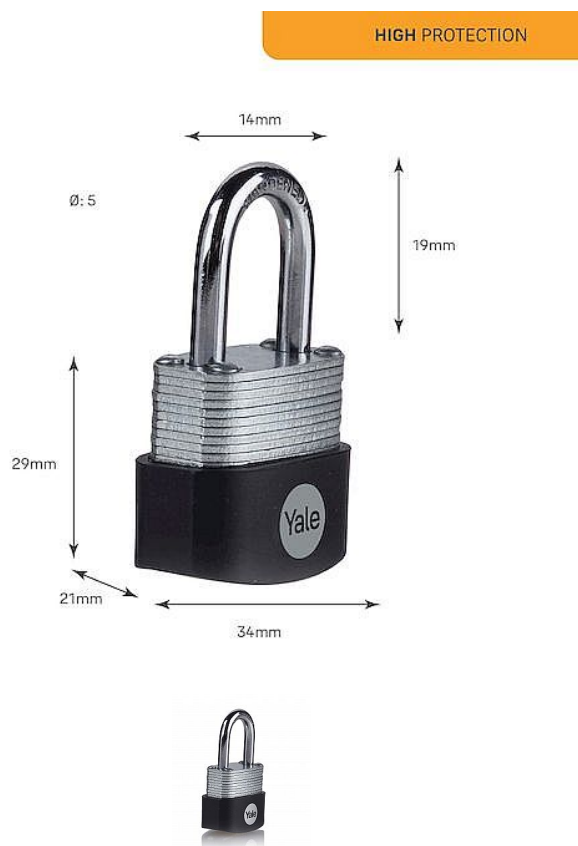

YALE Y115B/30/117 visací zámek

» ZABEZPEČENÍ » VISACÍ ZÁMKY » Yale

Dodavatelské číslo	AA001451
EAN	5052847099865
Značka	YALE
Kód produktu	003000-0600
Balení	1 Ks

Odolný povrch z vrstvené oceli a vnitřními díly chráněnými proti korozi jsou ideální pro venkovní použití. Ve čtyřech různých velikostech a s různými délkami třmenu. Třmeny z kalené oceli zvyšují ochranu proti přerezáání.

Dostupnost sklad SEZAM : u dodavatele
Dostupné sklad dodavatele: sklad dodavatele

Popis

Ocelový visací zámek Tělo visacího zámku z vrstvených ocelových lamel, s plastovou krytkou pro méně škrábanců Držák z tvrzené oceli Pro odemknutí zaklapnete zámek s klíčem Vhodné pro venkovní použití S ochranou okovu: Ne Délka třmenu: 19 mm Materiál třmenu: Kalená ocel Materiál těla zámku: Mosaz Pryžový kryt/uzávěr: Ano Systém klíčů: Odlišný klíč Počet klíčů: 3 ks Barva/povrchová úprava: Mosaz Šířka těla: 34 mm