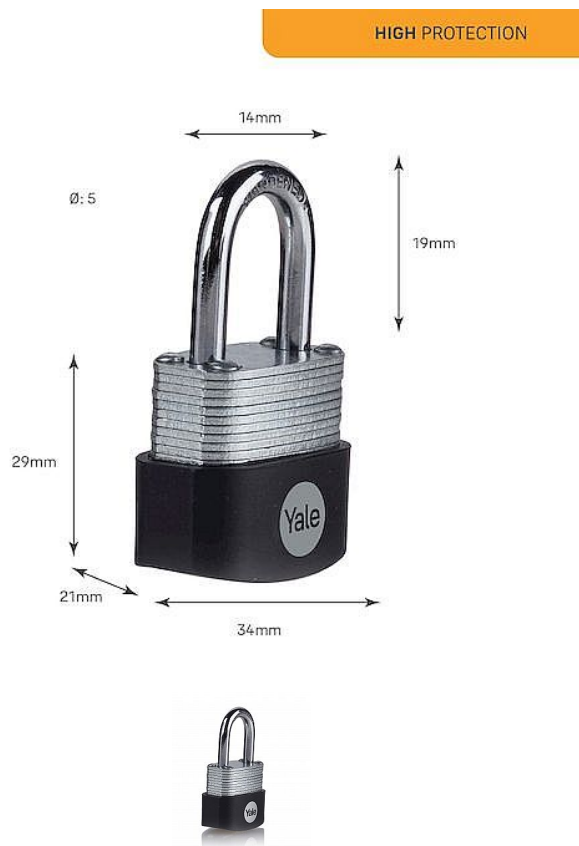

# YALE Y115B/30/117 visací zámek

» ZABEZPEČENÍ » VISACÍ ZÁMKY » Yale

Dodavatelské číslo

AA001451

EAN

5052847099865

Značka

YALE

Kód produktu

003000-0600

Balení

1 ks

Odolný povrch z vrstvené oceli a vnitřními díly chráněnými proti korozi jsou ideální pro venkovní použití. Ve čtyřech různých velikostech a s různými délkami třmenu. Třmeny z kalené oceli zvyšují ochranu proti přerezáání.

## Popis

Ocelový visací zámek

Tělo visacího zámku z vrstvených ocelových lamel, s plastovou krytkou pro méně škrábanců

Držák z tvrzené oceli

Pro odemknutí zaklapněte zámek s klíčem

Vhodné pro venkovní použití

S ochranou okovu: Ne

Délka třmenu: 19 mm

Materiál třmenu: Kalená ocel

Materiál těla zámku: Mosaz

Pryžový kryt/uzávěr: Ano

Systém klíčů: Odlišný klíč

Počet klíčů: 3 ks

Barva/povrchová úprava: Mosaz