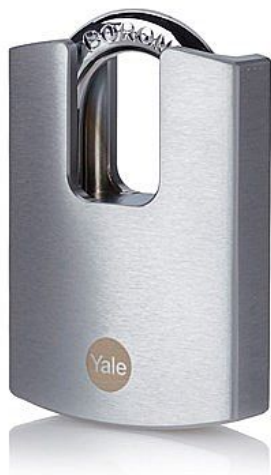

YALE Y122B/50/123/1 visací zámek s 3 klíči

» ZABEZPEČENÍ » VISACÍ ZÁMKY » Yale

Dodavatelské číslo	AA001385
EAN	5052847099834
Značka	YALE
Kód produktu	003000-0450
Balení	1 ks

Visací zámek s ochranou třmenu s vysokým stupněm zabezpečení

Průměr třmenu: 8 mm
Ochrana cylindrické vložky: Ne
Materiál těla zámku: Mosaz
Materiál třmenu: Bórová ocel
Délka třmenu: 26.0 mm
Počet klíčů: 3
Pryžový kryt/uzávěr: Ne
S ochranou okovu: Ano
Typ výrobku: Mechanický zámek s klíčem

Visací zámek pro vysokou úroveň zabezpečení,
Odolné pouzdro na ochranu proti korozi a uzavřený třmen z borové oceli
Uzavřený třmen - prakticky znemožňující odřezání - v chromové povrchové úpravě
Zámek nabízí dvojité zamykání s mosaznou západkou pro vyšší bezpečnost.
Ušlechtilý víceúčelový visací zámek
Robustní mosazné tělo, pochromované
Odolný třmen z borové oceli
Pro odemknutí zaklapněte zámek s klíčem
Vhodné pro venkovní použití