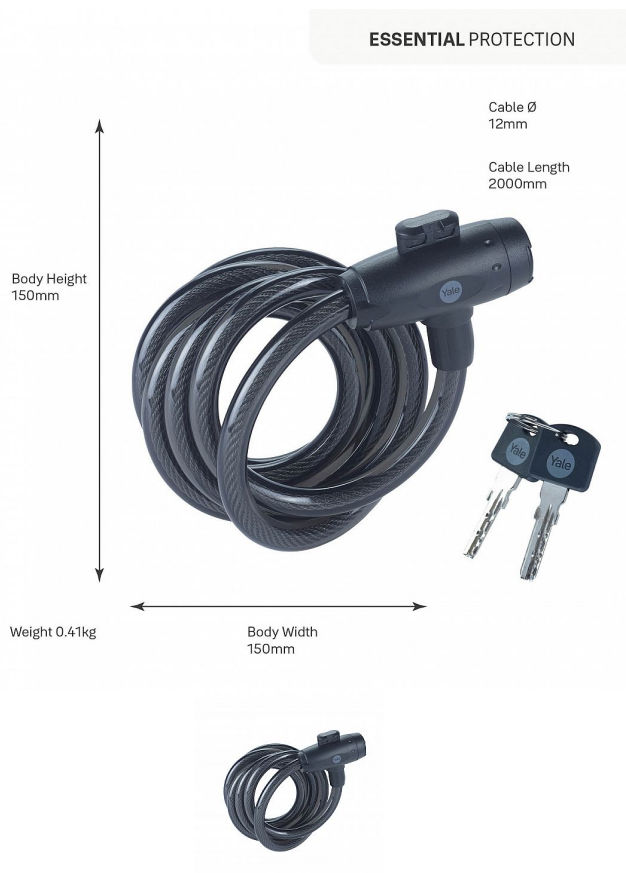

Yale YCK0/12/200/2 Zámek na kolo - lankový, na klíč

» ZABEZPEČENÍ » ZÁMKY NA KOLA, MOTO

Dodavatelské číslo

AA002075

EAN

5052847132791

Značka

YALE

Kód produktu

003000-0770

Balení

1 ks

Zámek na kolo lankový

Dostupnost na hlavním skladě:

skladem u dodavatele

Popis

Lankový zámek na kolo v délce 2000mm se dvěma klíči a držákem na kolo

Opletené ocelové lano

Odolný proti povětrnostním vlivům

Síla lana 12mm

Držák na kolo součástí balení

Parametry

Značka

YALE