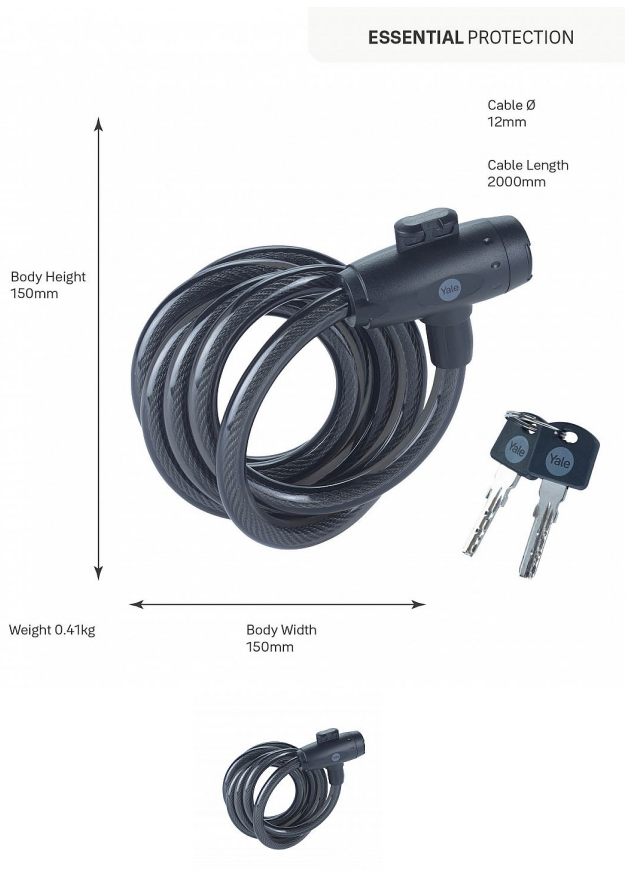

Yale YCK0/12/200/2 Zámek na kolo - lankový, na klíč

» ZABEZPEČENÍ » CYKLO ZÁMKY A MOTO ZÁMKY

Dodavatelské číslo

AA002075

EAN

5052847132791

Značka

YALE

Kód produktu

003000-0770

Balení

1 Ks

Zámek na kolo lankový

Dostupnost sklad SEZAM :

u dodavatele

Dostupné sklad dodavatele:

sklad dodavatele

Popis

Lankový zámek na kolo v délce 2000mm se dvěma klíči a držákem na kolo

Opletené ocelové lano

Odolný proti povětrnostním vlivům

Síla lana 12mm

Držák na kolo součástí balení

Parametry