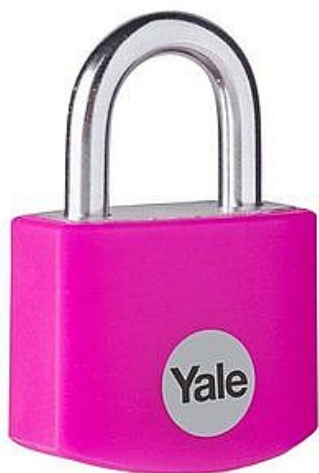

YALE YE3B/25/112/1/tyrkysový ALU VIS.ZAM

» ZABEZPEČENÍ » VISACÍ ZÁMKY » Yale

Dodavatelské číslo	AA001400
EAN	5052847107270
Značka	YALE
Kód produktu	003000-0510
Balení	1 ks

Lehká váha Dvojitý uzamykatelný držák pro dodatečné zabezpečení**

Dostupnost na hlavním skladě: skladem

Popis

Barevný víceúčelový visací zámek
Hliníkové tělo s plastovým krytem
Kalená * ocelová konzola
Pro odemknutí zaklapněte zámek s klíčem
K dispozici jsou varianty s prodlouženým držákem pro zajištění větších předmětů (viz světlá výška držáku)
* od velikosti 38 mm
** od velikosti 32 mm

S ochranou okovu: Ne
Délka třmenu: 15 mm
Materiál třmenu: Ocel
Materiál těla zámku: Hliník
Pryžový kryt/uzávěr: Ano
Systém klíčů: Odlišný klíč
Počet klíčů: 3 ks
Šířka těla: 29 mm

Parametry

Značka	YALE
--------	------