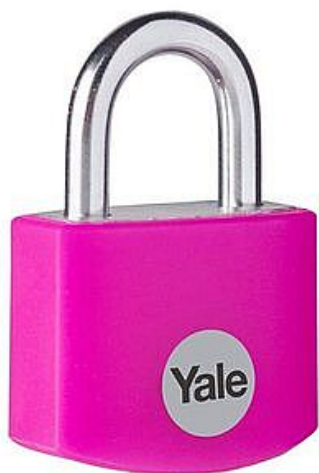

# YALE YE3B/25/112/1/tyrkysový ALU VIS.ZAM

» ZABEZPEČENÍ » VISACÍ ZÁMKY » Yale

Dodavatelské číslo	AA001400
EAN	5052847107270
Značka	YALE
Kód produktu	003000-0510
Balení	1 ks

Lehká váha Dvojitý uzamykatelný držák pro dodatečné zabezpečení\*\*

## Popis

Barevný víceúčelový visací zámek  
Hliníkové tělo s plastovým krytem  
Kalená \* ocelová konzola  
Pro odemknutí zaklapněte zámek s klíčem  
K dispozici jsou varianty s prodlouženým držákem pro  
zajištění větších předmětů (viz světlá výška držáku)  
\* od velikosti 38 mm  
\*\* od velikosti 32 mm

S ochranou okovu: Ne  
Délka třmenu: 15 mm  
Materiál třmenu: Ocel  
Materiál těla zámku: Hliník  
Pryžový kryt/uzávěr: Ano  
Systém klíčů: Odlišný klíč  
Počet klíčů: 3 ks  
Šířka těla: 29 mm