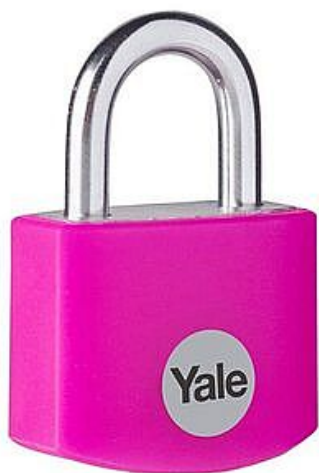

YALE YE3B/25/112/1/tyrkysový ALU visací zámekZAM

» ZABEZPEČENÍ » VISACÍ ZÁMKY » Yale

Dodavatelské číslo	AA001400
EAN	5052847107270
Značka	YALE
Kód produktu	003000-0510
Balení	1 Ks

Lehká váha Dvojitý uzamykatelný držák pro dodatečné zabezpečení**

Dostupnost sklad SEZAM : skladem
Dostupné sklad dodavatele: sklad dodavatele

Popis

Barevný víceúčelový visací zámek Hliníkové tělo s plastovým krytem Kalená * ocelová konzola Pro odemknutí zaklapněte zámek s klíčem K dispozici jsou varianty s prodlouženým držákem pro zajištění větších předmětů (viz světlá výška držáku) * od velikosti 38 mm ** od velikosti 32 mm S ochranou okovu: Ne Délka třmenu: 15 mm Materiál třmenu: Ocel Materiál těla zámku: Hliník Pryžový kryt/uzávěr: Ano Systém klíčů: Odlišný klíč Počet klíčů: 3 ks Šířka těla: 29 mm