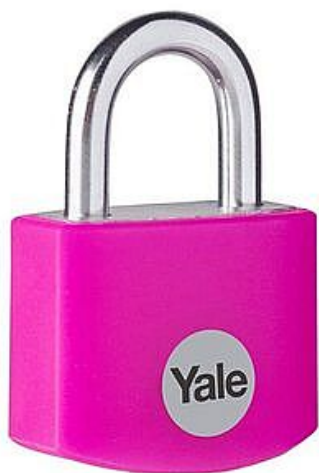

# YALE YE3B/25/112/1/tyrkysový ALU visací zámekZAM

» ZABEZPEČENÍ » VISACÍ ZÁMKY » Yale

Dodavatelské číslo	AA001400
EAN	5052847107270
Značka	YALE
Kód produktu	003000-0510
Balení	1 Ks

Lehká váha Dvojitý uzamykatelný držák pro dodatečné zabezpečení\*\*

## Popis

Barevný víceúčelový visací zámek Hliníkové tělo s plastovým krytem Kalená \* ocelová konzola Pro odemknutí zaklapněte zámek s klíčem K dispozici jsou varianty s prodlouženým držákem pro zajištění větších předmětů (viz světlá výška držáku) \* od velikosti 38 mm \*\* od velikosti 32 mm S ochranou okovu: Ne Délka třmenu: 15 mm Materiál třmenu: Ocel Materiál těla zámku: Hliník Pryžový kryt/uzávěr: Ano Systém klíčů: Odlišný klíč Počet klíčů: 3 ks Šířka těla: 29 mm