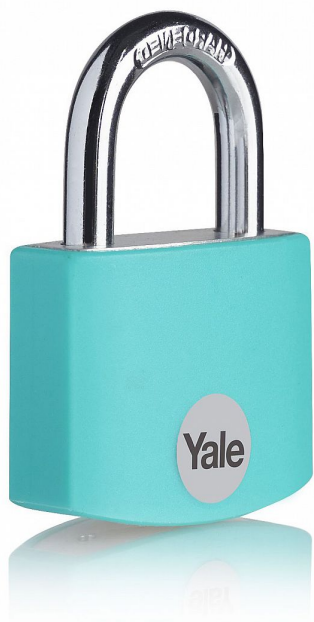

YALE YE3B/32/116/1/růžový ALU VIS.ZAM

» ZABEZPEČENÍ » VISACÍ ZÁMKY » Yale

Dodavatelské číslo	AA001404
EAN	5052847107324
Značka	YALE
Kód produktu	003000-0550
Balení	1 ks

Lehká váha Dvojitý uzamykatelný držák pro dodatečné zabezpečení**

Dostupnost sklad SEZAM : skladem

Popis

Barevný víceúčelový visací zámek
Hliníkové tělo s plastovým krytem
Kalená * ocelová konzola
Pro odemknutí zaklapněte zámek s klíčem
K dispozici jsou varianty s prodlouženým držákem
pro zajištění větších předmětů (viz světlá výška
držáku)
* od velikosti 38 mm
** od velikosti 32 mm

S ochranou okovu: Ne
Délka třmenu: 16 mm
Materiál třmenu: Kalená ocel
Materiál těla zámku: Hliník
Pryžový kryt/uzávěr: Ano
Systém klíčů: Odlišný klíč
Počet klíčů: 3 ks
Šířka těla: 36 mm

Parametry

Značka	YALE
--------	------