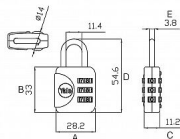

YALE YP1/28/121 visák kódový na kufr

» ZABEZPEČENÍ » VISACÍ ZÁMKY » Yale

Dodavatelské číslo	286311000045110
EAN	5010609151039
Značka	YALE
Kód produktu	003000-0340
Balení	1 Ks

- Visací zámek na číselný kód
- Robustní a pevné kovové pouzdro
- Vhodný na cestovní zavazadla a kufry
- Lehce rozeznatelný

Dostupnost sklad SEZAM : skladem
Dostupné sklad dodavatele: sklad dodavatele

Parametry

Další vlastnosti	NA KÓD
Značka	YALE