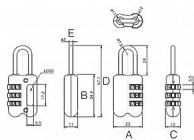

# YALE YP2/23/128 visací zámek kódový na kufr žlutý

» ZABEZPEČENÍ » VISACÍ ZÁMKY » Yale

Dodavatelské číslo	286311000045120
EAN	5010609151046
Značka	YALE
Kód produktu	003000-0343
Balení	1 Ks

Průměr třmenu: 3 mm  
Ochrana cylindrické vložky: Ne  
Materiál těla zámku: Zamak  
Materiál třmenu: Ocel  
Délka třmenu: 22.0 mm  
Překlíčovatelný: Ano  
Pryžový kryt/uzávěr: Ne  
S ochranou okovu: Ne  
Typ výrobku: Mechanický zámek s číselným kódem

Cestovní visací zámek

- Visací zámek na číselný kód
- Robustní a pevné kovové pouzdro
- Vhodný na cestovní zavazadla a kufry
- Lehce rozeznatelný

Dostupnost sklad SEZAM : u dodavatele  
Dostupné sklad dodavatele: sklad dodavatele